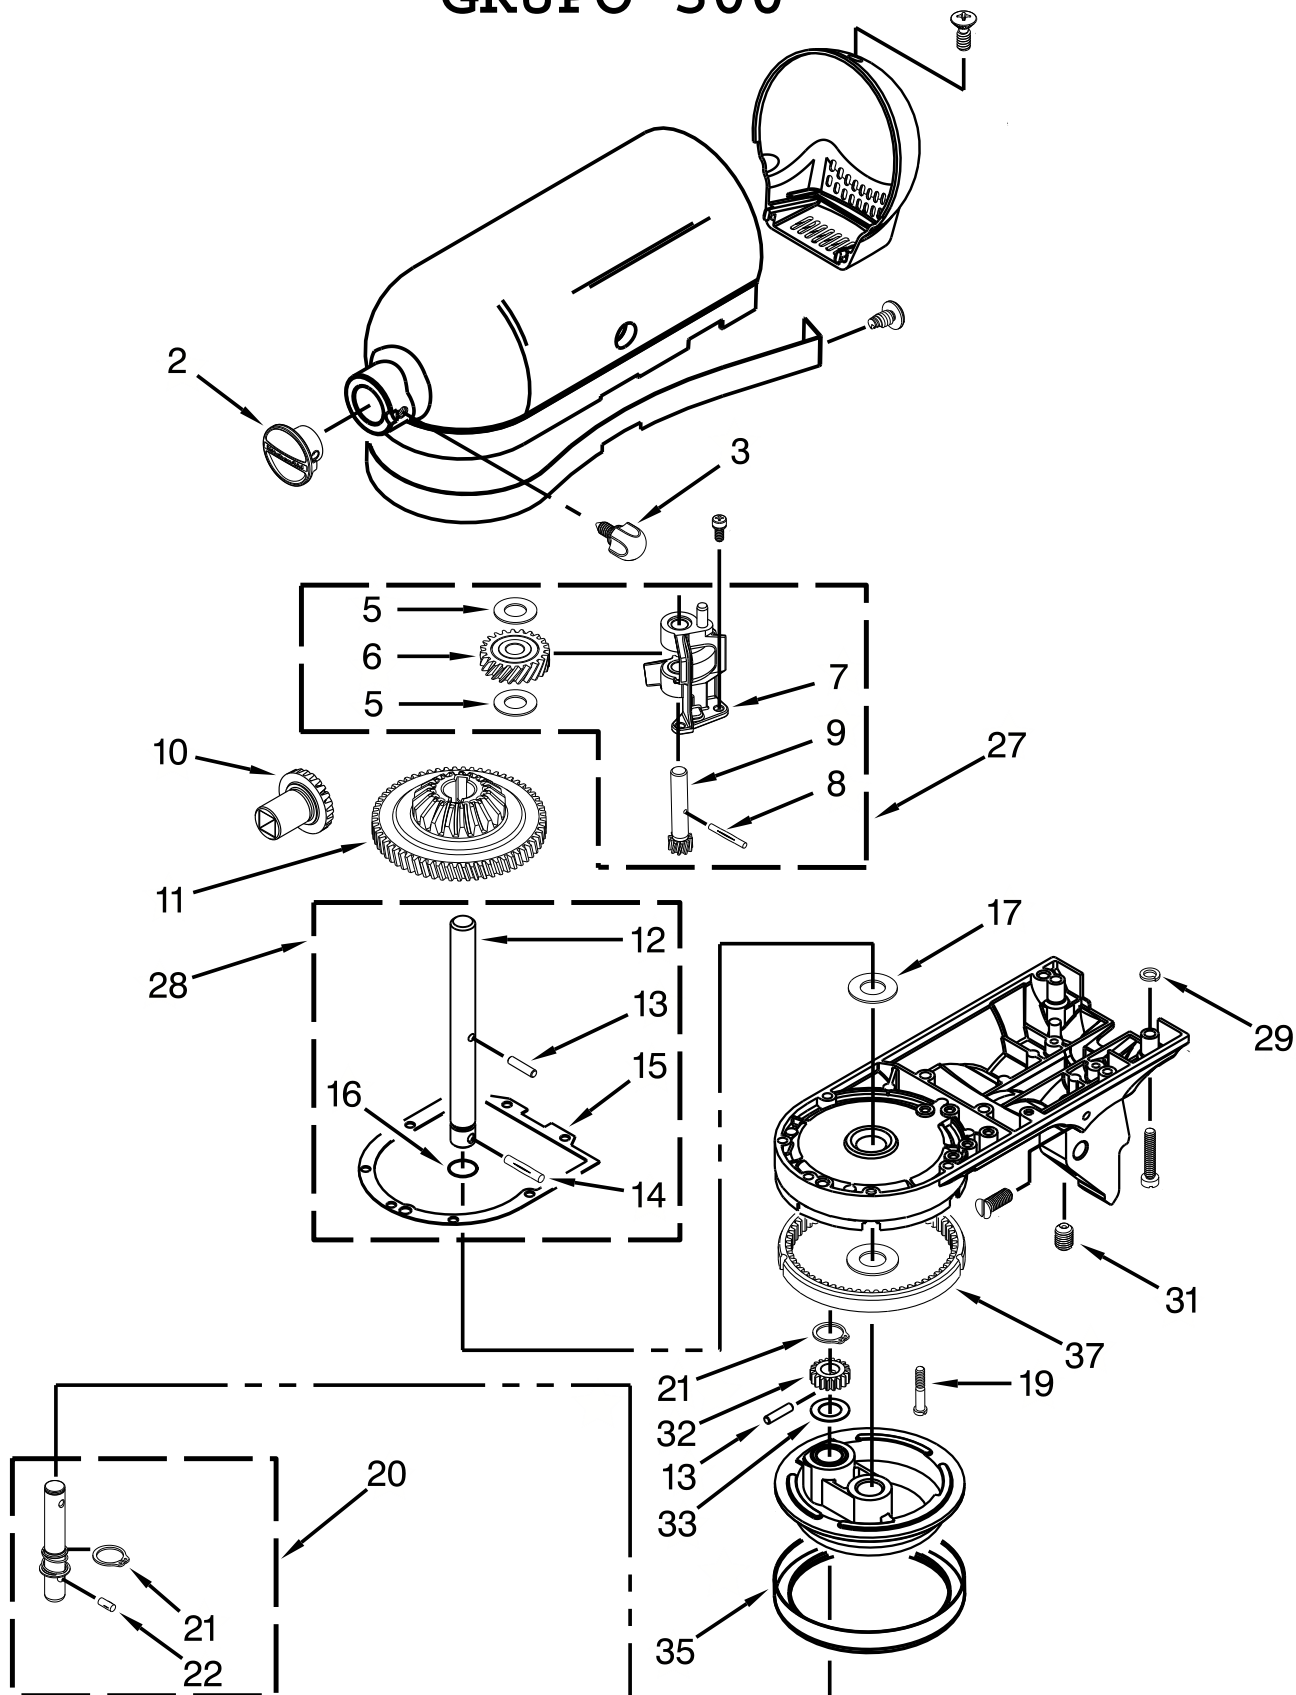

KitchenAid

CATÁLOGO DE PEÇAS

ANA

Batedeira Doméstica 127V 330W

GRUPO 100

As peças indicadas com Asterisco (*) não são de reposição. Caso seja necessário a troca de uma destas peças, deverá ser aberta Solicitação de Serviços (via CRM) para aplicação da Política de Atendimento.

Abaixo, segue o passo a passo para abertura da Solicitação de Serviços:

Fase: Diagnóstico/Reparo

Categoria 1: Produto não tem solução técnica ou peça reposição.

GRUPO 200

GRUPO 300

GRUPO 400