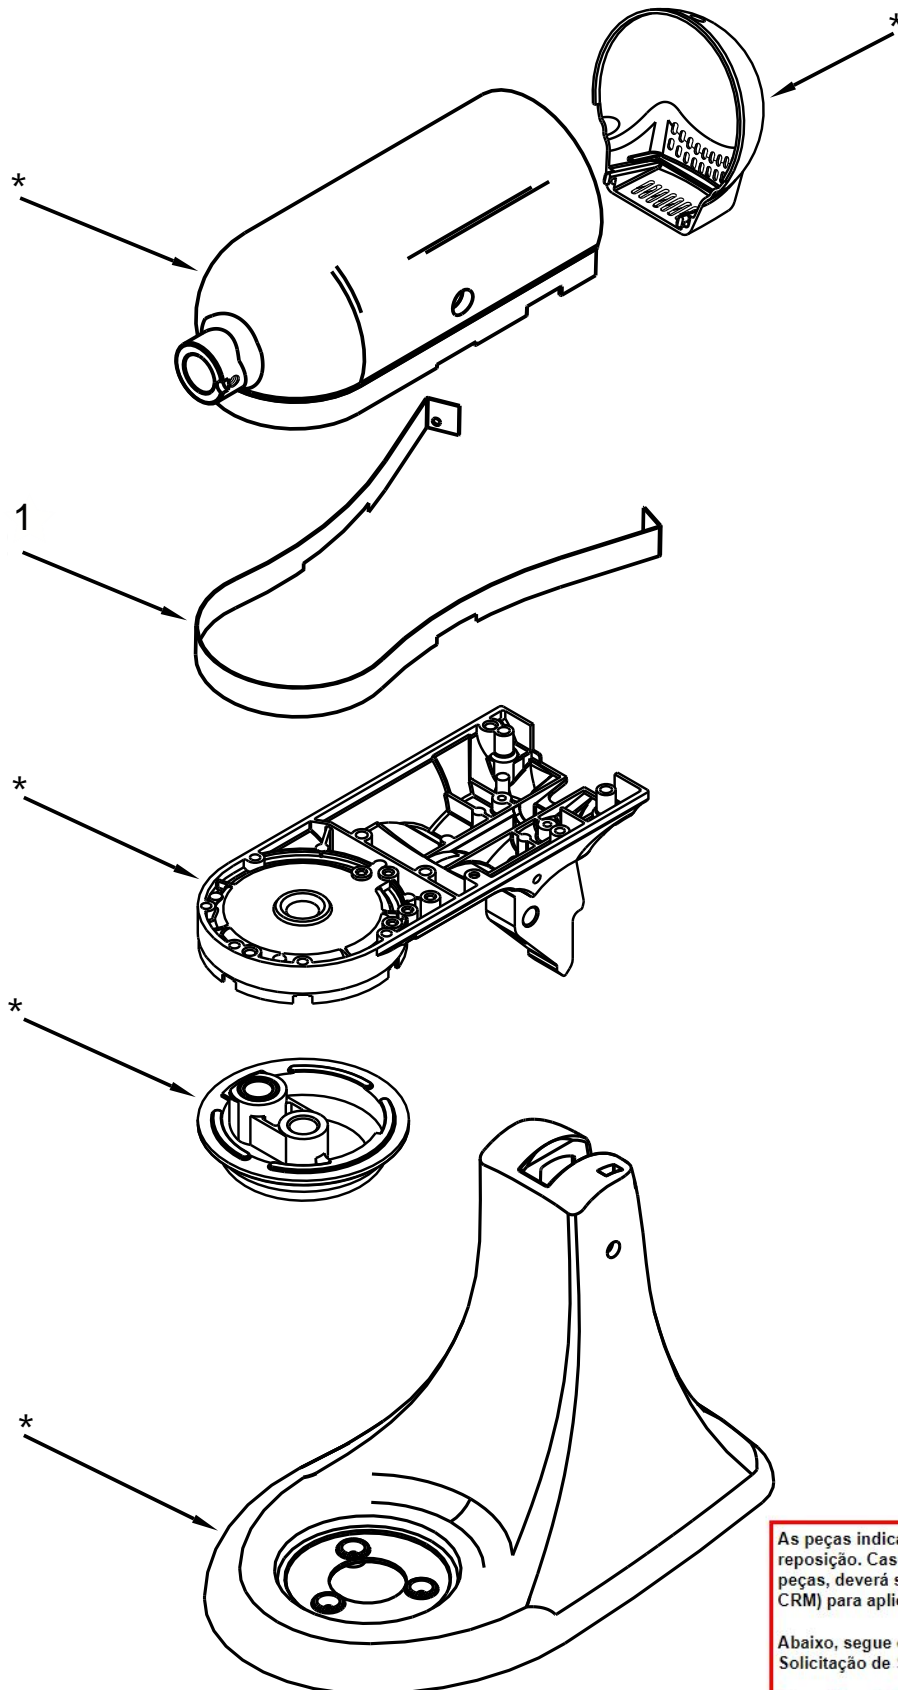

KitchenAid

CATÁLOGO DE PEÇAS

ANA

Batedeira Doméstica 127V 330W

GRUPO 100

As peças indicadas com Asterisco (*) não são de reposição. Caso seja necessário a troca de uma destas peças, deverá ser aberta Solicitação de Serviços (via CRM) para aplicação da Política de Atendimento.

Abaixo, segue o passo a passo para abertura da Solicitação de Serviços:

Fase: Diagnóstico/Reparo

Categoria 1: Produto não tem solução técnica ou peça reposição.

GRUPO 200

GRUPO 300

GRUPO 400