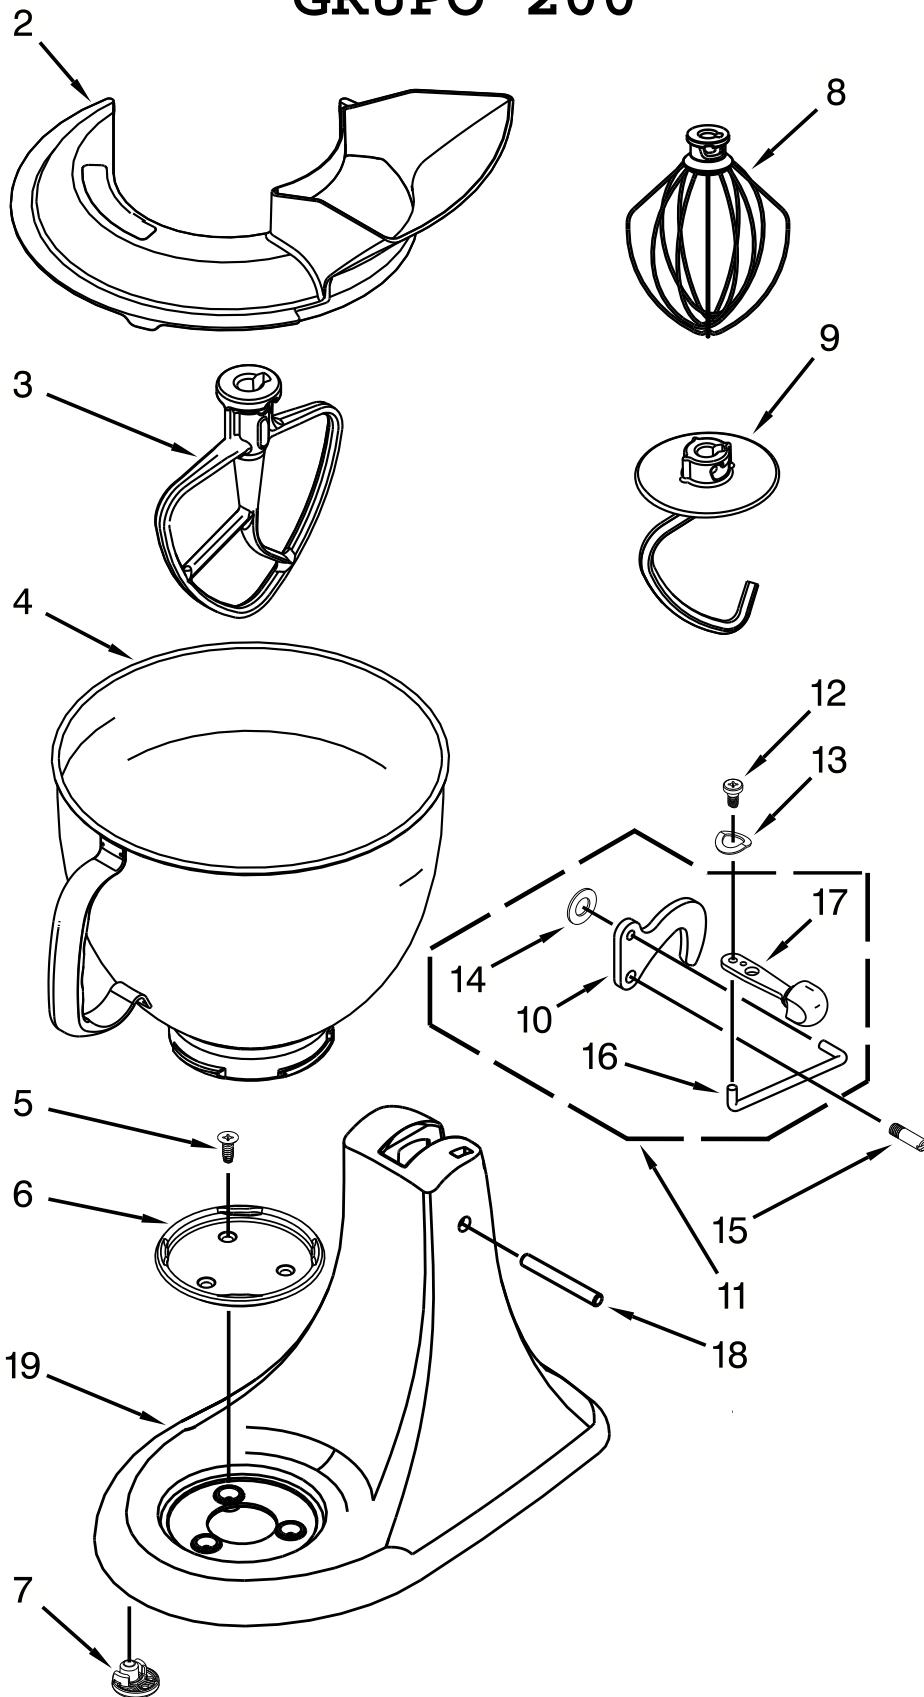

KitchenAid

CATÁLOGO DE PEÇAS

ANA

Batedeira Doméstica 127V 330W

GRUPO 100

As peças indicadas com Asterisco (*) não são de reposição. Caso seja necessário a troca de uma destas peças, deverá ser aberta Solicitação de Serviços (via CRM) para aplicação da Política de Atendimento.

Abaixo, segue o passo a passo para abertura da Solicitação de Serviços:

Fase: Diagnóstico/Reparo

Categoria 1: Produto não tem solução técnica ou peça reposição.

GRUPO 200

GRUPO 300

GRUPO 400