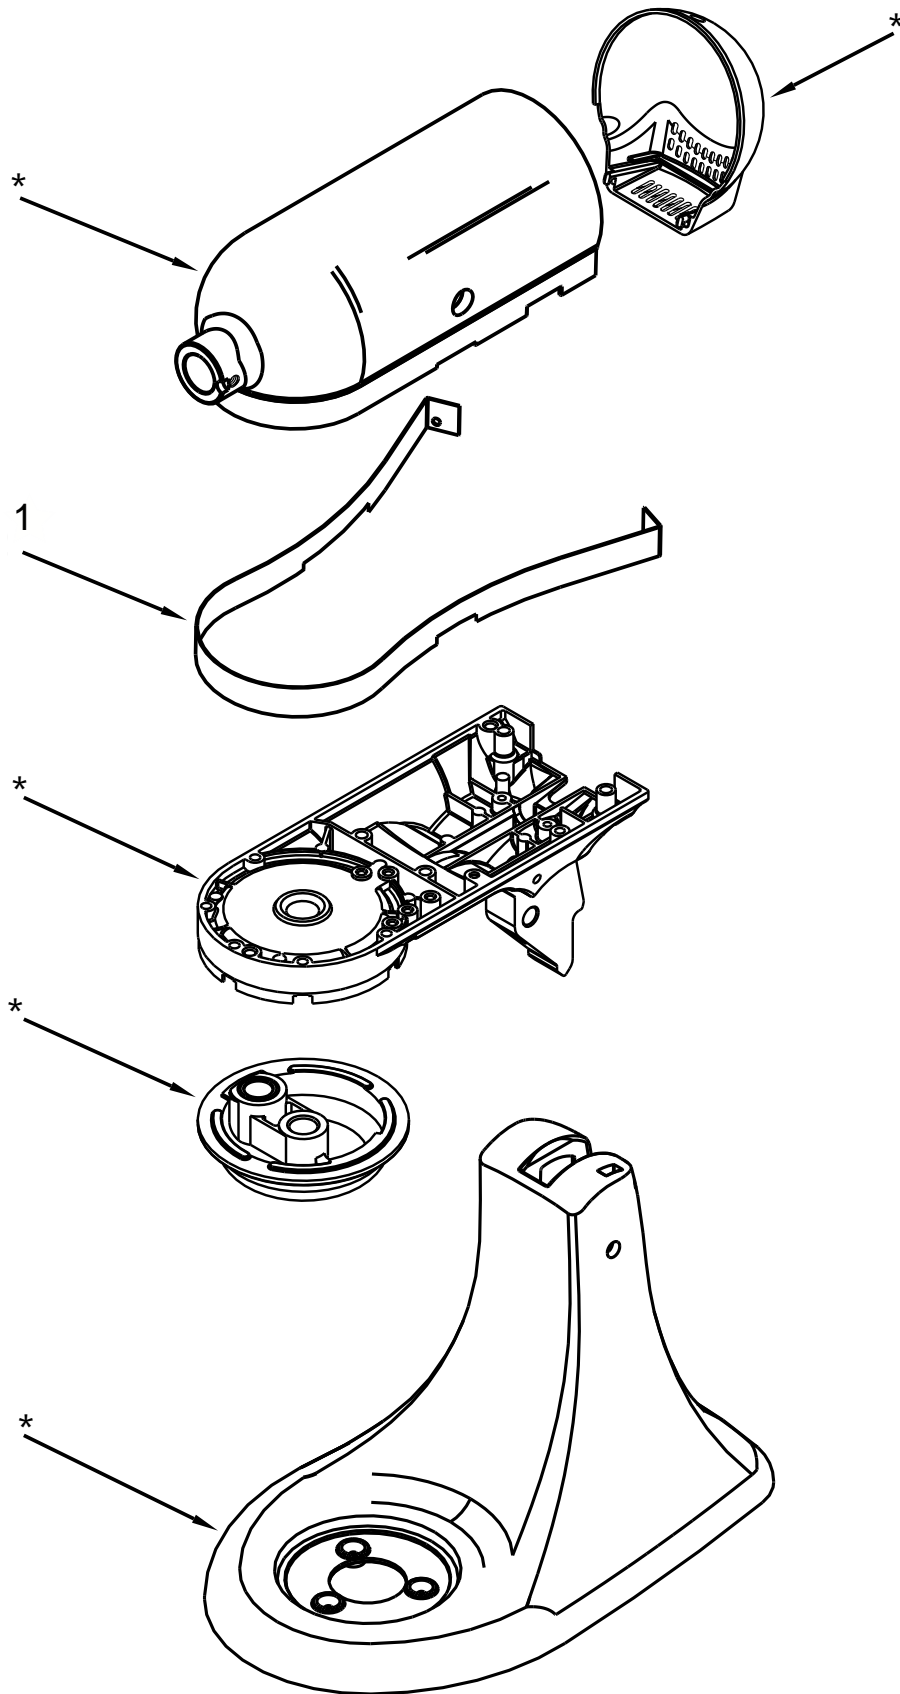

KitchenAid

CATÁLOGO DE PEÇAS

KED33A3

Batedeira Doméstica 127V 330W

*Peças não são de reposição.