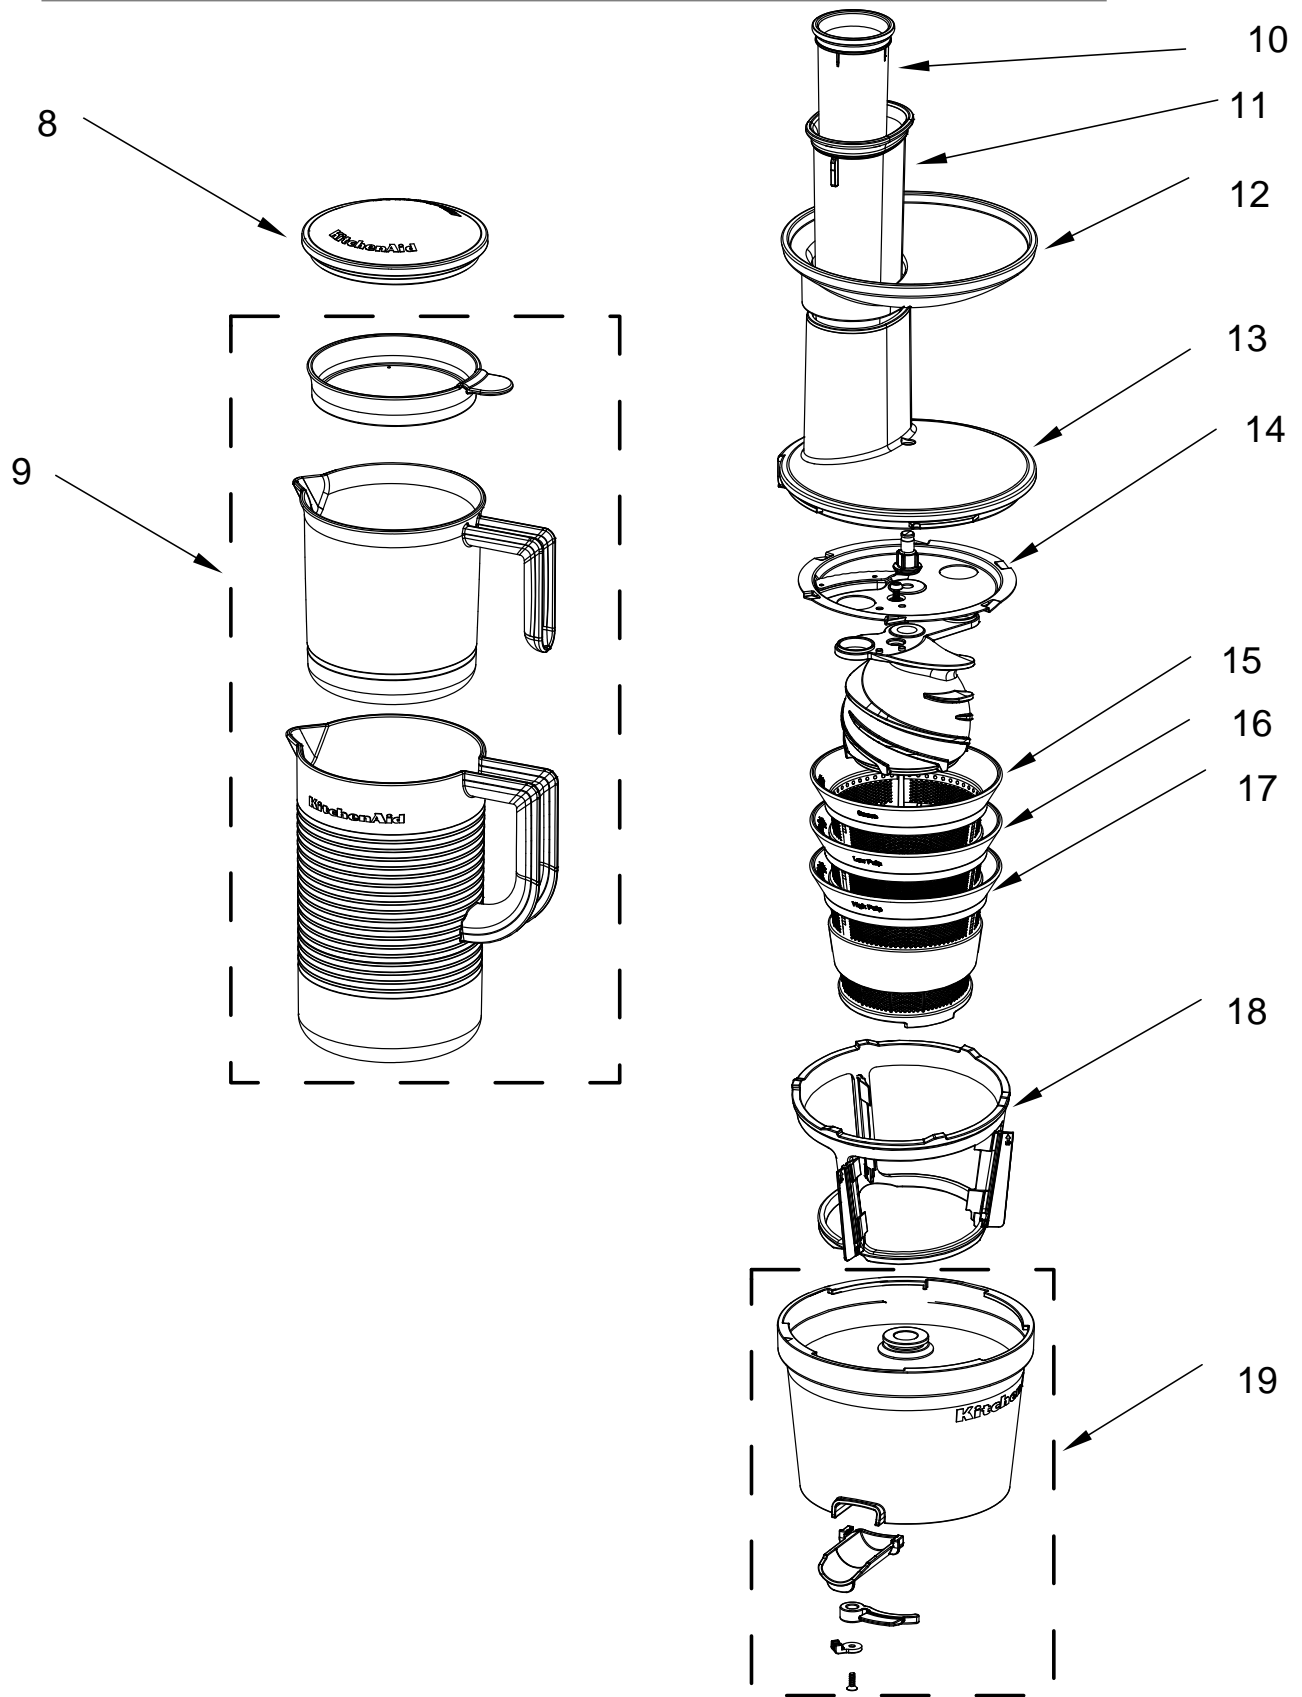

Vista Explodida do Produto

Motivo	Lançamento
Modelo do produto	KJA45AE
Categoria do produto	Portátil
Marca do produto	KitchenAid
Foto peça	Item com foto irá aparecer o símbolo abaixo: 

**Em caso de dúvida,
entre em contato com
o CDP CÓDIGO:
VIA ATIVIDADE CRM
OU
ATIVIDADE CONEXÃO
SERVIÇOS**

**OBS: Para abrir a foto, clique duas
vezes no símbolo informado!!**

Vista Explodida do Produto

Vista Explodida do Produto

Vista Explodida do Produto

REFERÊNCIA	DESCRIÇÃO DA PEÇA	FOTO
1	Cabo de alimentacao TBD	
2	Borneira	
3	Pé	
4	Capacitor	
-	Escova de limpeza (W10763053)	
5	Microchave	
6	Bico gotejar (W10736798)	
7	Bandeja e tampa recolher líquidos (W10736804)	
8	Tampa Recipiente polpa (W10736800)	
9	Conjunto de recipientes polpa (W10736802)	
10	Socador Redondo (W10724133)	
11	Socador oval (W10724135)	
12	Tampa auxiliar (W10724136)	
13	Tampa do Processador(W10724137)	
14	Conjunto Lamina e broca (W10724159)	
15	Espremedor para molhos (W10724156)	
16	Espremedor para frutas delicadas (W10724157)	
17	Espremedor para frutas não delicadas (W10724145)	
18	Conjunto de aletas limpadoras (W10724160)	
19	Conjunto da tigela (W10736797)	