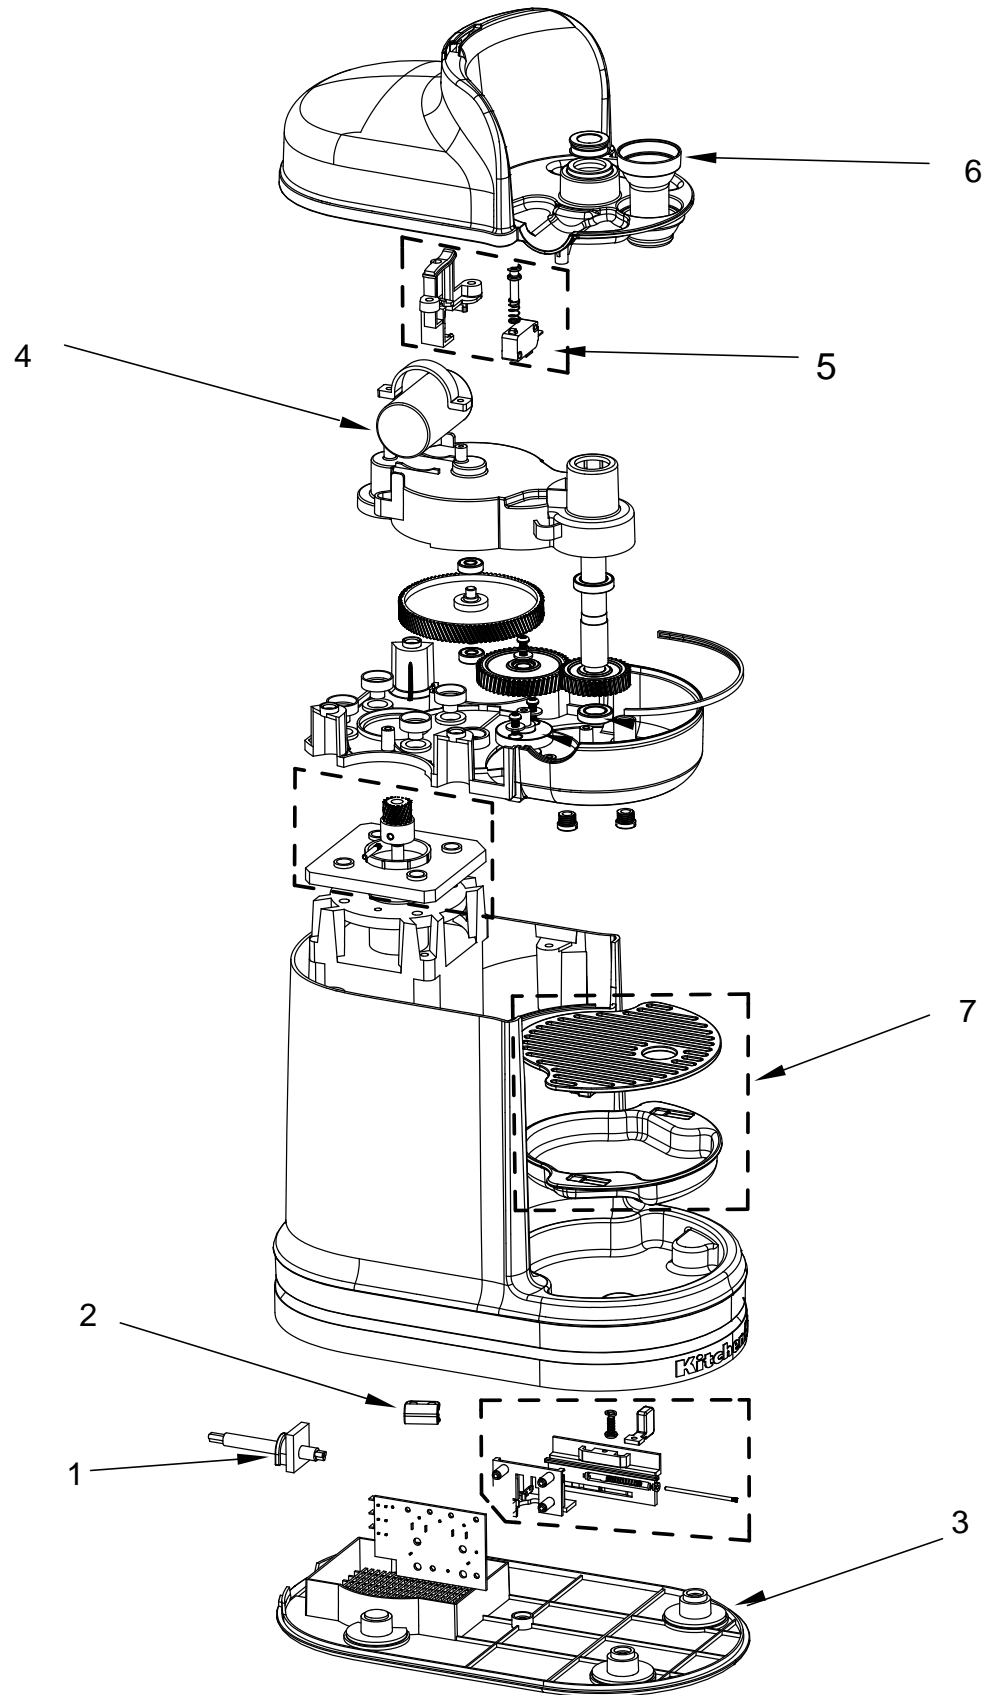

Vista Explodida do Produto

Motivo	Lançamento
Modelo do produto	KJA45AE
Categoria do produto	Portátil
Marca do produto	KitchenAid
Foto peça	Item com foto irá aparecer o símbolo abaixo: 

**Em caso de dúvida,
entre em contato com
o CDP CÓDIGO:
VIA ATIVIDADE CRM
OU
ATIVIDADE CONEXÃO
SERVIÇOS**

**OBS: Para abrir a foto, clique duas
vezes no símbolo informado!!**

Vista Explodida do Produto

Vista Explodida do Produto

Vista Explodida do Produto

REFERÊNCIA	DESCRIÇÃO DA PEÇA	FOTO
1	Cabo de alimentacao TBD	
2	Borneira	
3	Pé	
4	Capacitor	
-	Escova de limpeza (W10763053)	
5	Microchave	
6	Bico gotejar (W10736798)	
7	Bandeja e tampa recolher líquidos (W10736804)	
8	Tampa Recipiente polpa (W10736800)	
9	Conjunto de recipientes polpa (W10736802)	
10	Socador Redondo (W10724133)	
11	Socador oval (W10724135)	
12	Tampa auxiliar (W10724136)	
13	Tampa do Processador(W10724137)	
14	Conjunto Lamina e broca (W10724159)	
15	Espremedor para molhos (W10724156)	
16	Espremedor para frutas delicadas (W10724157)	
17	Espremedor para frutas não delicadas (W10724145)	
18	Conjunto de aletas limpadoras (W10724160)	
19	Conjunto da tigela (W10736797)	