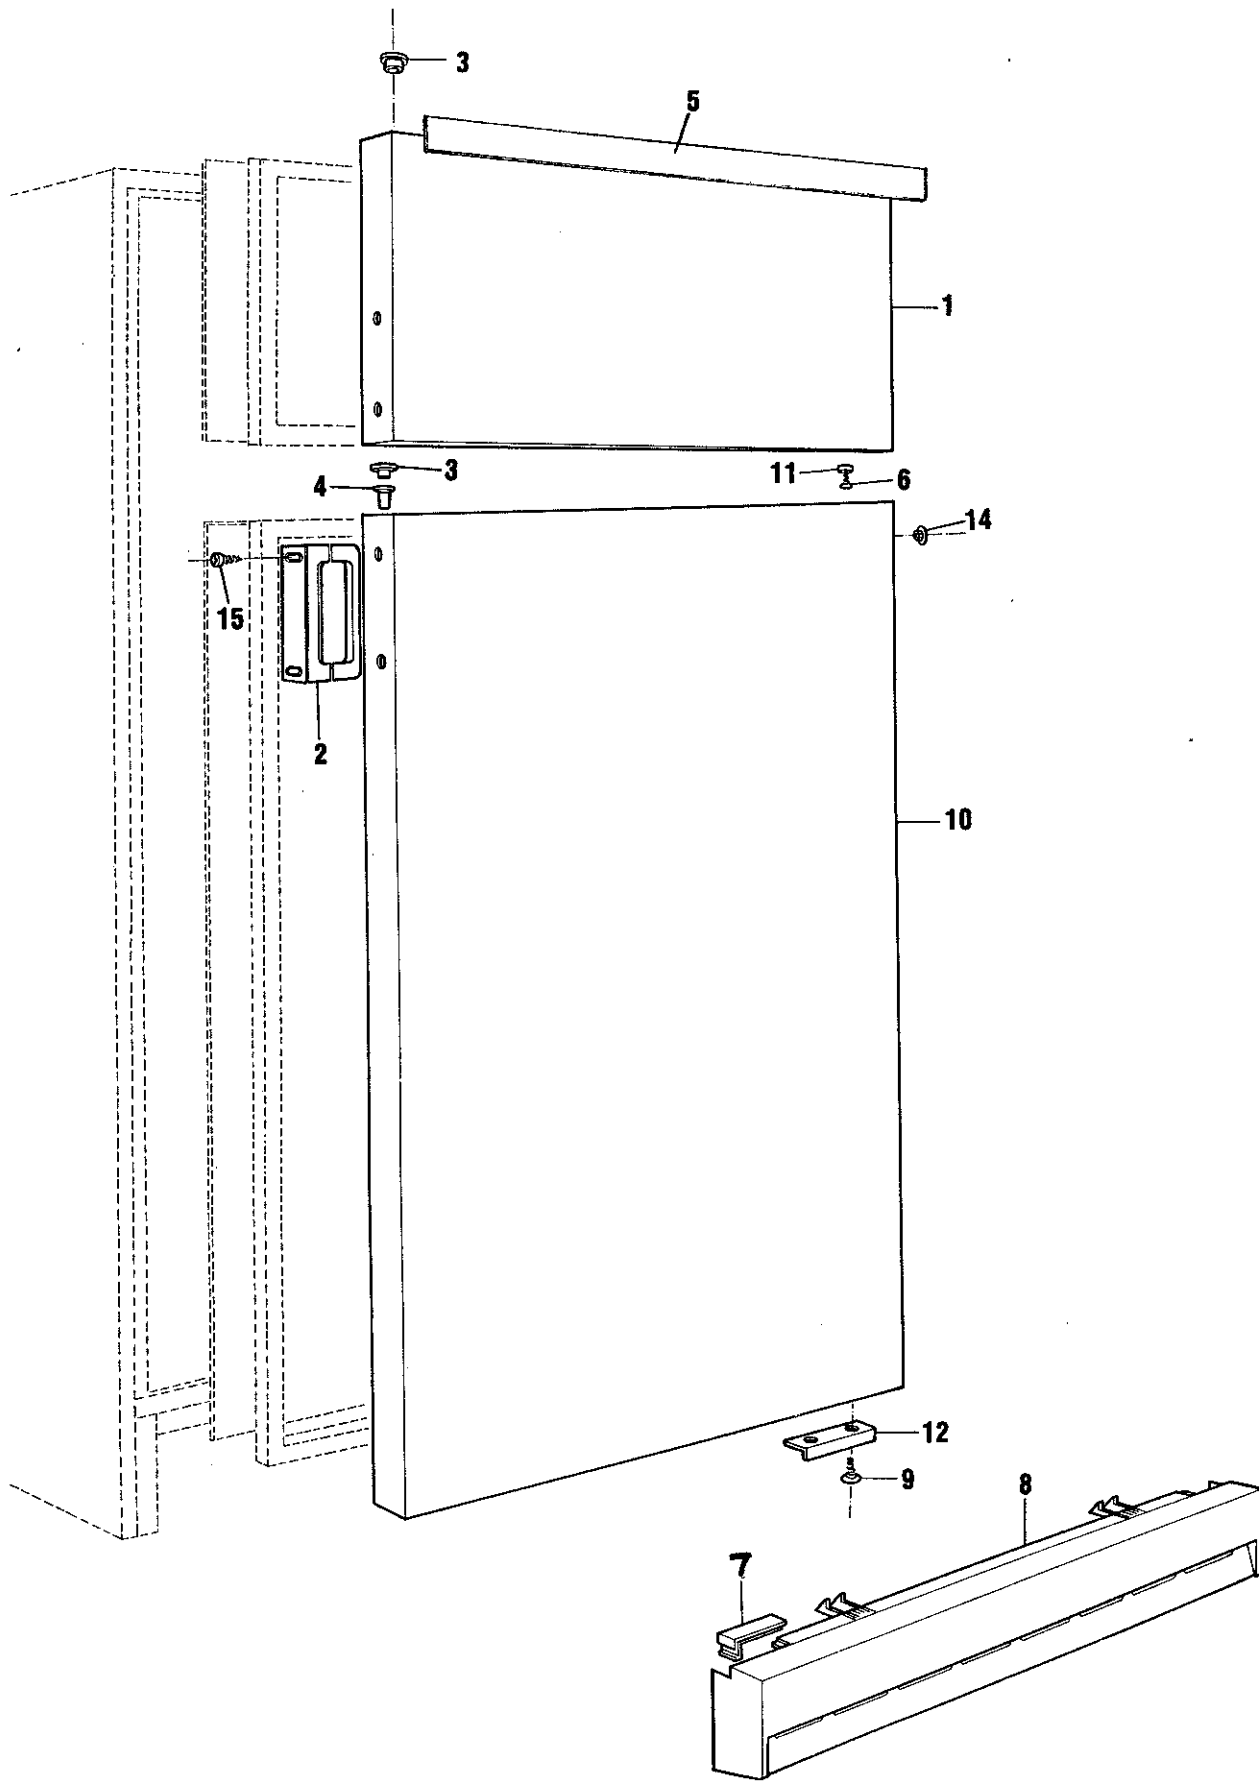

REF. Nº Nº ORDEM ILLUS NO.	PEÇA Nº SIMBOLO PART NO.	NOMENCLATURA	DENOMINACION	DESCRIPTION	KRG-40 AED KRG-40 ABF
01	10543450-00	Cobertura - Branca	Tapa - Blanca	Cover - White	1
	00083180-30	Cobertura - Marrom gazele	Tapa - Marrón	Cover - Brown	1
02	00710313-52	Parafuso	Tornillo	Screw	3
03	10542340-09	Arruela	Arandela	Washer	6
04	10544821-60	Dobradiça superior	Bisagra superior	Top hinge	1
05	00710610-06	Arruela - 1,6 mm	Arandela - 1,6 mm	Washer - 1,6 mm	2
	00710611-42	Arruela - 2,8 mm	Arandela - 2,8 mm	Washer - 2,8 mm	2
	00710612-97	Arruela - 4,4 mm	Arandela - 4,4 mm	Washer - 4,4 mm	2
	00710613-30	Arruela - 5,5 mm	Arandela - 5,5 mm	Washer - 5,5 mm	2
	00710586-05	Arruela - 1,6 mm Branca	Arandela - 1,6 mm Blanco	Washer - 1,6 mm White	2
	00710587-40	Arruela - 2,8 mm Branca	Arandela - 2,8 mm Blanco	Washer - 2,8 mm White	2
	00710588-96	Arruela - 4,4 mm Branca	Arandela - 4,4 mm Blanco	Washer - 4,4 mm White	2
	00710589-30	Arruela - 5,5 mm Branca	Arandela - 5,5 mm Blanco	Washer - 5,5 mm White	2
06	00083133-98	Calço	Calce	Shim	1
07	00080060-80	Guarnição	Guarnición	Fitting	2
08	10542070-44	Parafuso	Tornillo	Screw	7
09	10541759-54	Porca	Tuerca	Nut	2
10	00405999-78	Teto compartimento	Techo del compartimento	Compartment top	1
11	00406159-20	Isolante	Aislamiento	Insulation	1
12	00406162-43	Isolante superior	Aislamiento superior	Top insulation	1
13	00018425-47	Regulador do fluxo de ar	Regulador del flujo de aire	Airflow adjuster	1
14	00016708-50	Isolante inferior	Aislamiento inferior	Bottom insulation	1
15	00407067-64	Fundo compartimento	Hondo del compartimento	Compartment bottom	1
16	00087247-06	Contra chapa	Placa de apoyo de la bisagra	Hinge seat plate	1
17	00710527-29	Parafuso	Tornillo	Screw	4
18	00406160-54	Suporte	Soporte	Support	1
19	00406149-94	Chicote de fios	Conjunto de cables	Wire harness	1
20	00406499-50	Termostato	Termostato	Thermostat	1
21	00710257-56	Parafuso	Tornillo	Screw	2
22	00084487-57	Soquete	Base	Socket	1
23	00405958-80	Interruptor	Interruptor	Switch	1
24	00405720-56	Interruptor	Interruptor	Switch	1
25	00405990-67	Botão	Botón	Knob	1
26	00401544-84	Isolação do retorno de ar	Aislamiento de ret. del aire	Air return insulation	2
27	00084431-00	Lâmpada - 127V - 15W	Lámpara - 127V - 15W	Lamp - 127V - 15W	1
	00084432-47	Lâmpada - 220V - 15W	Lámpara - 220V - 15W	Lamp - 220V - 15W	1
28	00407066-00	Cobertura	Tapa	Cover	1
29	00089518-62	Tubo	Tubo	Tube	1
30	00401050-08	Calço - 2,2 mm	Calce - 2,2 mm	Shim - 2,2 mm	1
	00082853-39	Calço - 0,8 mm	Calce - 0,8 mm	Shim - 0,8 mm	1
31	00082849-70	Dobradiça inferior	Bisagra inferior	Bottom hinge	1
32	10751842-58	Bandeja	Bandeja	Tray	1
33	10542070-44	Parafuso	Tornillo	Screw	5
34	00405027-83	Protetor	Protector	Protector	1
35	00720904-00	Sapata	Capa	Cover	4
36	10063610-07	Nivelador	Nivelador	Leveler	4
37	00016676-92	Coletor de drenagem	Coletor de la drenaje	Drainage collector	1
38	00018943-60	Tubo	Tubo	Tube	1
39	10751848-25	Braçadeira	Abrazadera	Bracket	2
		continua	continua	continues	