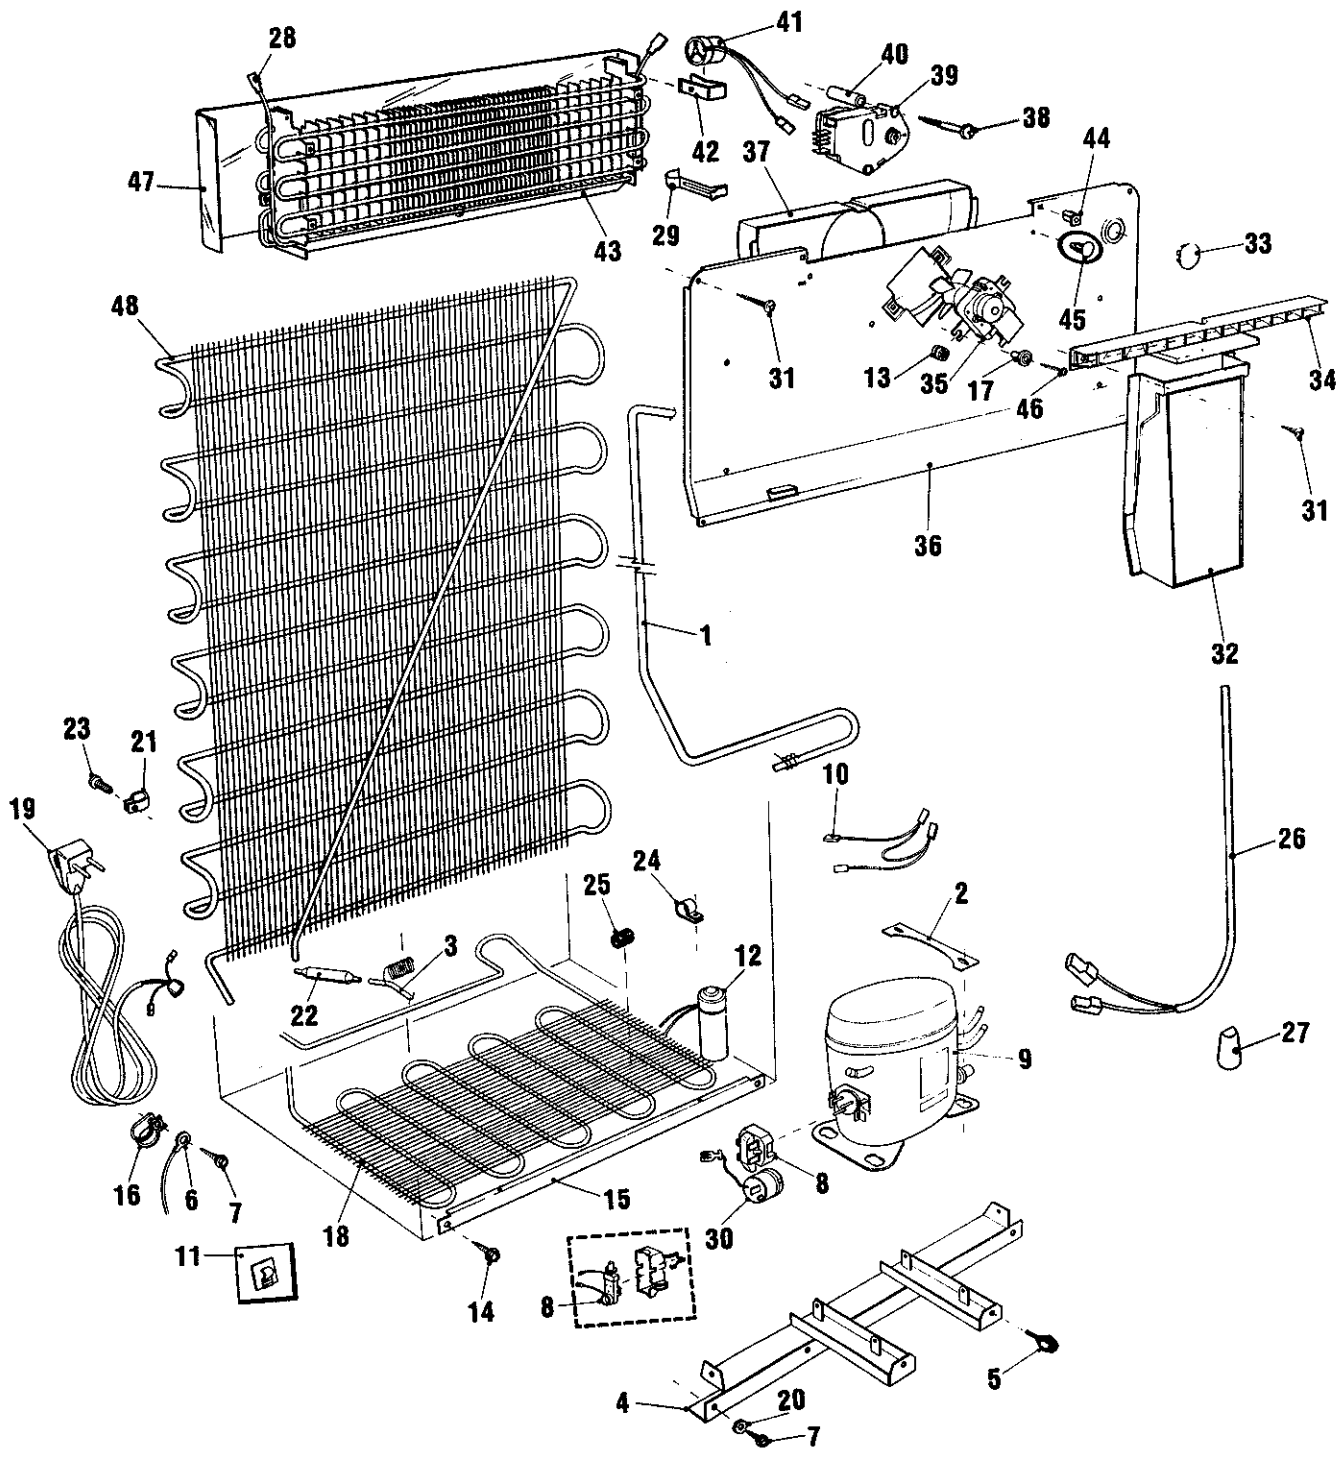

REF. Nº Nº ORDEM ILLUS NO.	PEÇA Nº SIMBOLO PART NO.	NOMENCLATURA	DENOMINACION	DESCRIPTION	KRG-40 AED KRG-40 ABF
01	00084334-70	Linha de sucção	Linea de succión	Suction line	1
02	00083683-07	Trava	Traba	Lock	2
03	00084475-22	Tubo	Tubo	Tube	1
04	00013842-05	Base	Base	Base	1
05	10542700-80	Amortecedor	Amortiguador	Shock absorber	2
06	00021497-43	Fio terra	Cable tierra	Ground wire	1
07	10542110-58	Parafuso	Tornillo	Screw	4
08	00407073-03	Relé PTC - 127V/60Hz	Relais PTC - 127V/60Hz	Relay PTC - 127V/60Hz	1
	00407074-66	Relé PTC - 220V/60Hz	Relais PTC - 220V/60Hz	Relay PTC - 220V/60Hz	1
	00085399-70	Relé e protetor - 220V/50Hz	Relais y protector - 220V/50Hz	Relay and overload - 220V/50Hz	1
09	00407111-36	Compressor - 127V/60Hz FG 80	Compresor - 127V/60Hz FG 80	Compressor - 127V/60Hz FG 80	1
	00407110-90	Compressor - 220V/60Hz FG 80	Compresor - 220V/60Hz FG 80	Compressor - 220V/60Hz FG 80	1
	00085397-80	Compressor - 220V/50Hz - Export.	Compresor - 220V/50Hz - Export	Compressor - 220V/50Hz - Export	1
10	00407003-63	Adaptador p/220V	Adaptación - 220V	Adaptation - 220V	1
11	00086804-74	Presilha	Presilla	Clamp	1
12	00087371-70	Capacitor 127V/60Hz-460/552 µF	Capacitor 127V/60Hz-460/552 µF	Capacitor 127V/60Hz-460/552 µF	1
	00087374-05	Capacitor 220V/60Hz-121/146 µF	Capacitor 220V/60Hz-121/146 µF	Capacitor 220V/60Hz-121/146 µF	1
	00087379-38	Capacitor 220V/50Hz-97/116 µF	Capacitor 220V/50Hz-97/116 µF	Capacitor 220V/50Hz-97/116 µF	1
13	00084829-39	Amortecedor	Amortiguador	Shock absorber	2
14	10082070-09	Parafuso	Tornillo	Screw	2
15	10757060-26	Travessa	Parte frontal	Front rail	1
16	10543530-59	Braçadeira	Abrazadera	Bracket	1
17	00084828-94	Espaçador	Separador	Spacer	2
18	00084668-83	Pré-resfriador	Pre-enfriador	Pre-cooler	1
19	00406107-53	Fio de entrada	Cable de entrada	Inlet wire	1
20	10542340-09	Arruela	Arandela	Washer	4
21	10553540-75	Braçadeira	Abrazadera	Bracket	4
22	00010691-23	Filtro - 1/4"	Filtro - 1/4"	Drier - 1/4"	1
23	10542080-80	Parafuso	Tornillo	Screw	5
24	10543520-05	Braçadeira	Abrazadera	Bracket	3
25	10752830-48	Amortecedor	Amortiguador	Shock absorber	2
26	00406137-60	Resistência	Resistencia	Heater	2
27	00081547-88	Cunha	Cuña	Wedge	2
28	00404470-30	Resistência - 127V	Resistencia - 127V	Heater - 127V	1
	00404471-84	Resistência - 220V	Resistencia - 220V	Heater - 220V	1
29	00016695-00	Clip esquerdo	Clip izquierdo	Left clip	1
	00016696-63	Clip direito	Clip derecho	Right clip	1
30	00407075-00	Protetor - 127V/60 Hz	Protector - 127V/60 Hz	Overload - 127V/60 Hz	1
	00407076-55	Protetor - 220V/60 Hz	Protector - 220V/60 Hz	Overload - 220V/60 Hz	1
31	10542070-44	Parafuso	Tornillo	Screw	8
32	00407068-09	Túnel passagem de ar	Tunel pasaje del aire	Air route tunnel	1
33	00019478-82	Tampão	Tapón	Lid	1
34	00016686-28	Controle de ar	Control del aire	Air control	1
35	00085859-60	Motor - 127V	Motor ventilador - 127V	Fan motor - 127V	1
	00085860-94	Motor - 220V	Motor ventilador - 220V	Fan motor - 220V	1
36	00406595-07	Cobertura	Tapa	Cover	1
37	00016767-28	Compart. do ventilador	Compart. del ventilador	Fan compartment	1
38	00710389-88	Parafuso	Tornillo	Screw	2
39	00016713-62	Timer - 127V - 12h	Timer - 127V - 12h	Timer - 127V - 12h	1
		continua	continua	continues