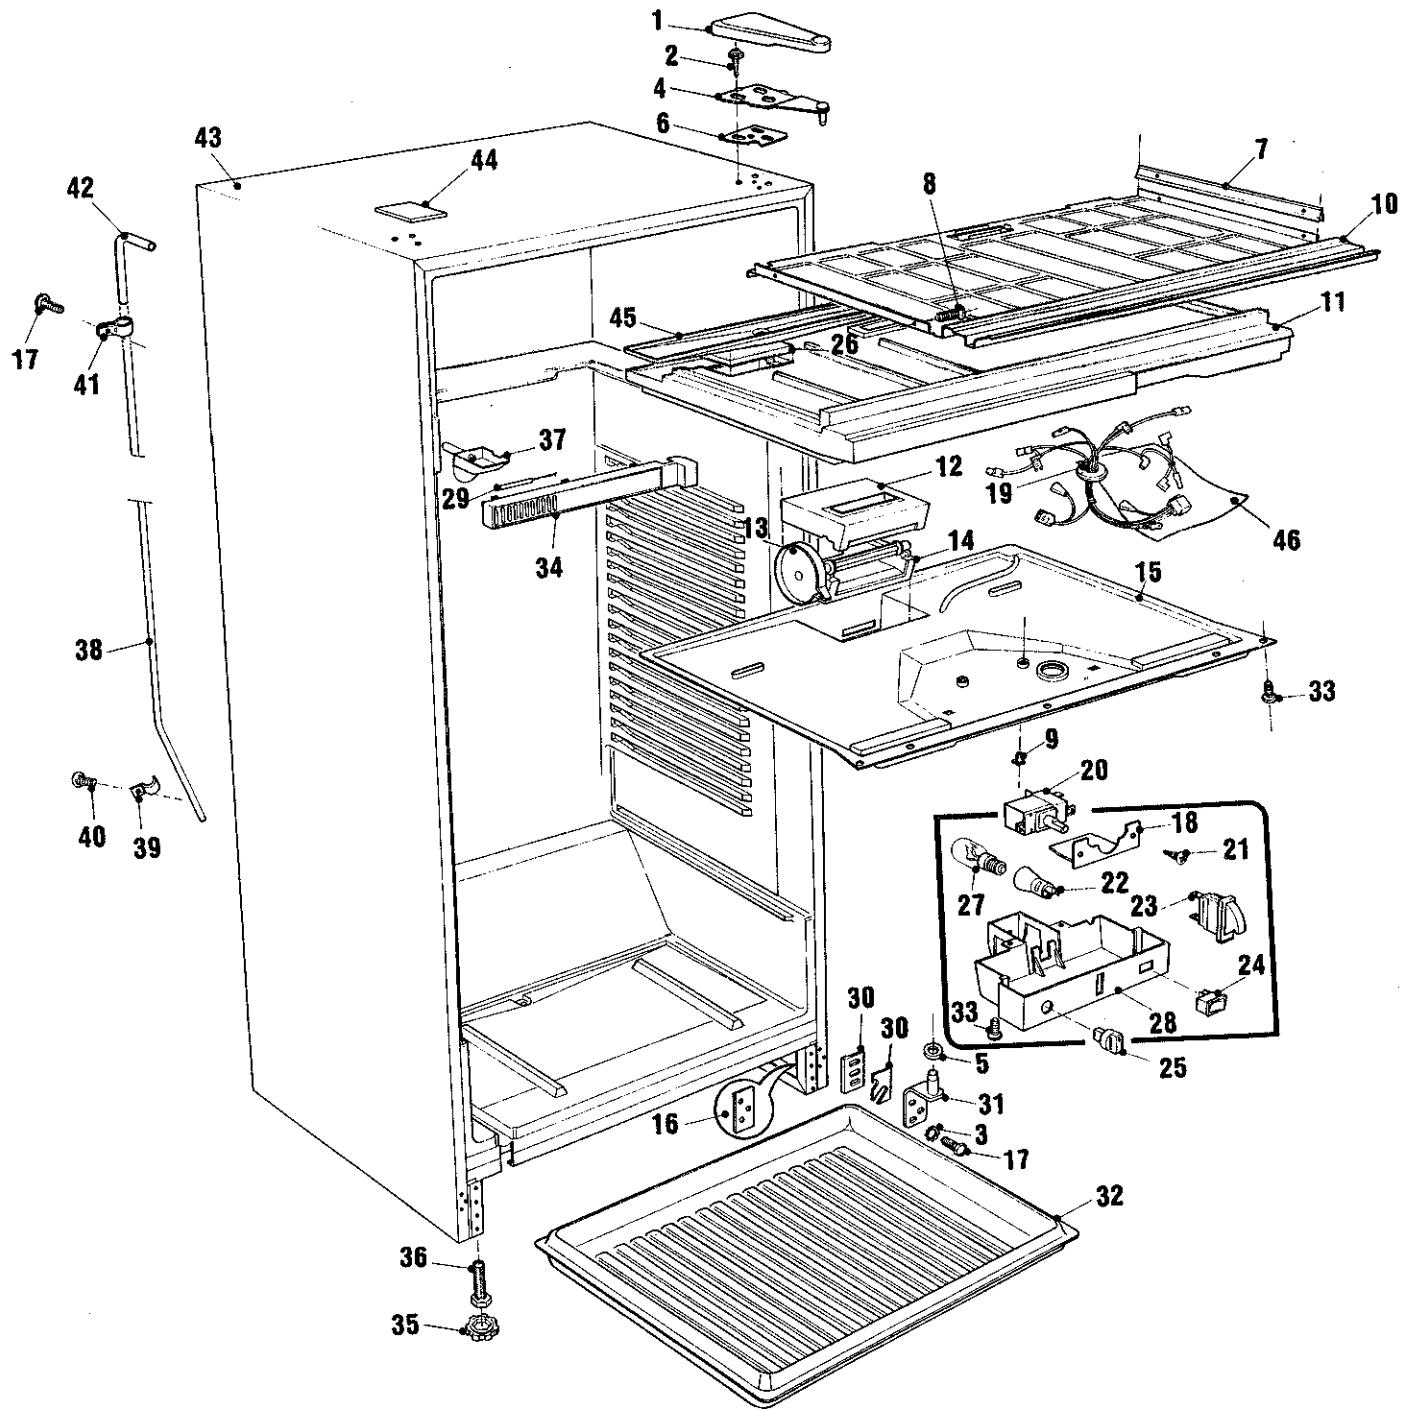

REF. Nº Nº ORDEM ILLUS NO.	PEÇA Nº SIMBOLO PART NO.	NOMENCLATURA	DENOMINACION	DESCRIPTION	KRG-40 AED KRG-40 ABF
01	10543450-00	Cobertura - Branca	Tapa - Blanca	Cover - White	1
	00083180-30	Cobertura - Marrom gazele	Tapa - Marrón	Cover - Brown	1
02	00710313-52	Parafuso	Tornillo	Screw	3
03	10542340-09	Arruela	Arandela	Washer	6
04	10544821-60	Dobradiça superior	Bisagra superior	Top hinge	1
05	00710610-06	Arruela - 1,6 mm	Arandela - 1,6 mm	Washer - 1,6 mm	2
	00710611-42	Arruela - 2,8 mm	Arandela - 2,8 mm	Washer - 2,8 mm	2
	00710612-97	Arruela - 4,4 mm	Arandela - 4,4 mm	Washer - 4,4 mm	2
	00710613-30	Arruela - 5,5 mm	Arandela - 5,5 mm	Washer - 5,5 mm	2
	00710586-05	Arruela - 1,6 mm Branca	Arandela - 1,6 mm Blanco	Washer - 1,6 mm White	2
	00710587-40	Arruela - 2,8 mm Branca	Arandela - 2,8 mm Blanco	Washer - 2,8 mm White	2
	00710588-96	Arruela - 4,4 mm Branca	Arandela - 4,4 mm Blanco	Washer - 4,4 mm White	2
	00710589-30	Arruela - 5,5 mm Branca	Arandela - 5,5 mm Blanco	Washer - 5,5 mm White	2
06	00083133-98	Calço	Calce	Shim	1
07	00080060-80	Guarnição	Guarnición	Fitting	2
08	10542070-44	Parafuso	Tornillo	Screw	7
09	10541759-54	Porca	Tuerca	Nut	2
10	00405999-78	Teto compartimento	Techo del compartimento	Compartment top	1
11	00406159-20	Isolante	Aislamiento	Insulation	1
12	00406162-43	Isolante superior	Aislamiento superior	Top insulation	1
13	00018425-47	Regulador do fluxo de ar	Regulador del flujo de aire	Airflow adjuster	1
14	00016708-50	Isolante inferior	Aislamiento inferior	Bottom insulation	1
15	00407067-64	Fundo compartimento	Hondo del compartimento	Compartment bottom	1
16	00087247-06	Contra chapa	Placa de apoyo de la bisagra	Hinge seat plate	1
17	00710527-29	Parafuso	Tornillo	Screw	4
18	00406160-54	Suporte	Soporte	Support	1
19	00406149-94	Chicote de fios	Conjunto de cables	Wire harness	1
20	00406499-50	Termostato	Termostato	Thermostat	1
21	00710257-56	Parafuso	Tornillo	Screw	2
22	00084487-57	Soquete	Base	Socket	1
23	00405958-80	Interruptor	Interruptor	Switch	1
24	00405720-56	Interruptor	Interruptor	Switch	1
25	00405990-67	Botão	Botón	Knob	1
26	00401544-84	Isolação do retorno de ar	Aislamiento de ret. del aire	Air return insulation	2
27	00084431-00	Lâmpada - 127V - 15W	Lámpara - 127V - 15W	Lamp - 127V - 15W	1
	00084432-47	Lâmpada - 220V - 15W	Lámpara - 220V - 15W	Lamp - 220V - 15W	1
28	00407066-00	Cobertura	Tapa	Cover	1
29	00089518-62	Tubo	Tubo	Tube	1
30	00401050-08	Calço - 2,2 mm	Calce - 2,2 mm	Shim - 2,2 mm	1
	00082853-39	Calço - 0,8 mm	Calce - 0,8 mm	Shim - 0,8 mm	1
31	00082849-70	Dobradiça inferior	Bisagra inferior	Bottom hinge	1
32	10751842-58	Bandeja	Bandeja	Tray	1
33	10542070-44	Parafuso	Tornillo	Screw	5
34	00405027-83	Protetor	Protector	Protector	1
35	00720904-00	Sapata	Capa	Cover	4
36	10063610-07	Nivelador	Nivelador	Leveler	4
37	00016676-92	Coletor de drenagem	Coletor de la drenaje	Drainage collector	1
38	00018943-60	Tubo	Tubo	Tube	1
39	10751848-25	Braçadeira	Abrazadera	Bracket	2
		continua	continua	continues	