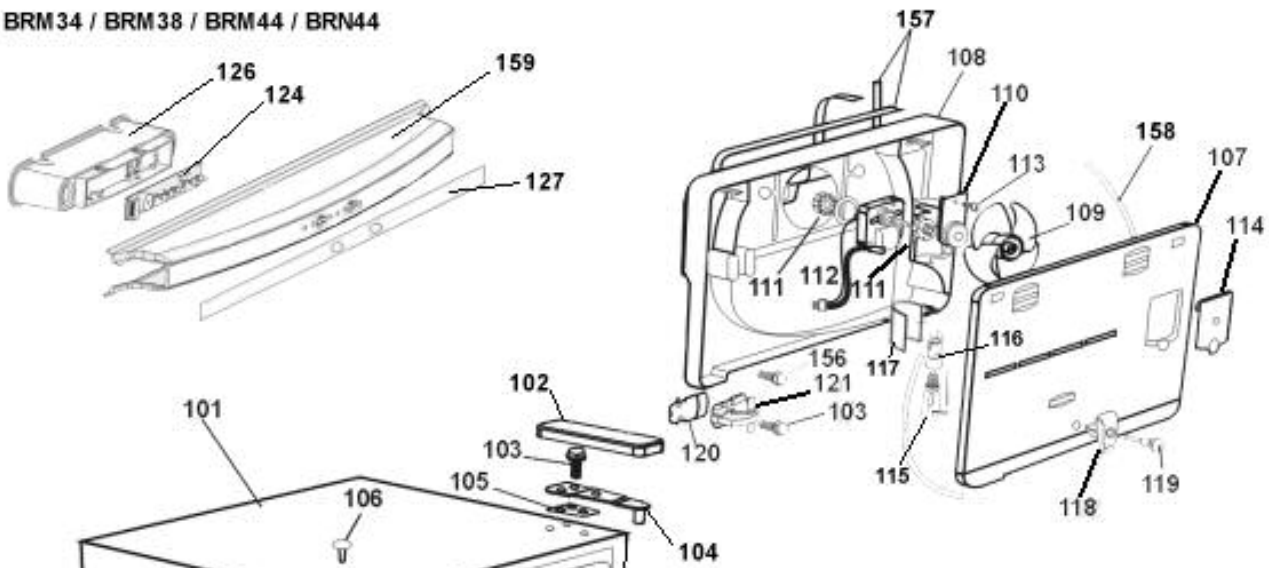

BRM34 / BRM38 / BRM44 / BRN44