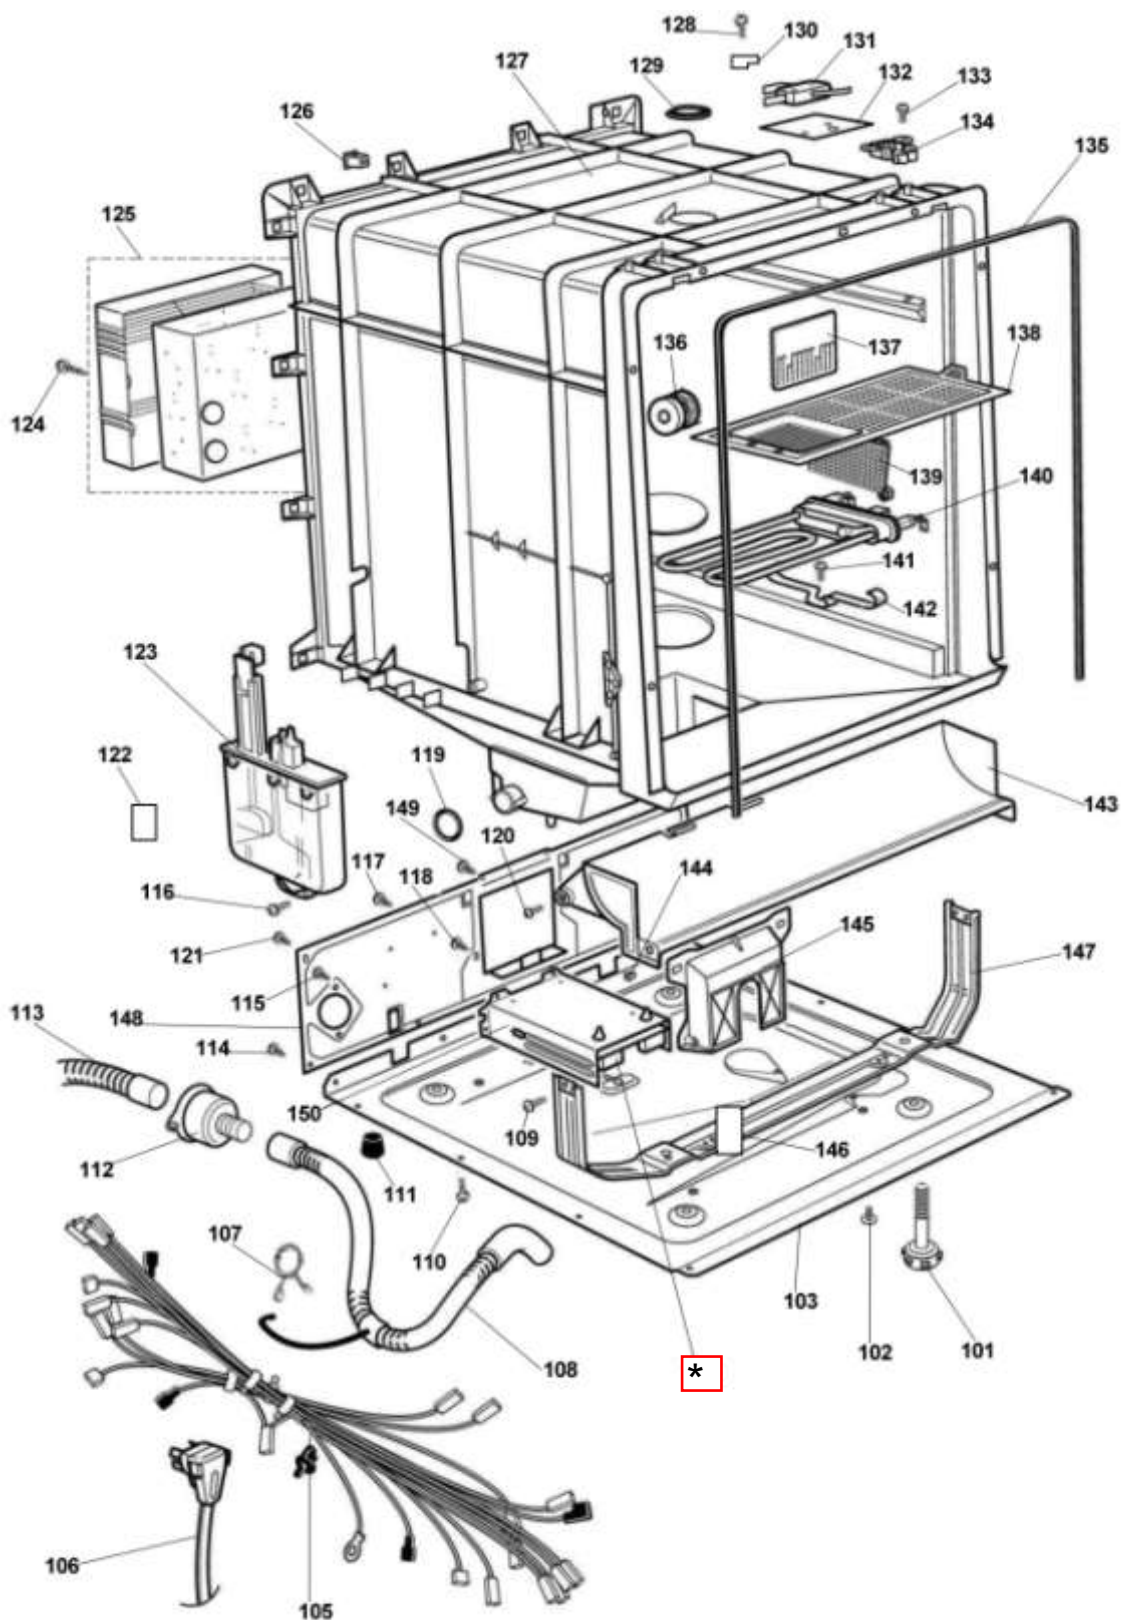

CATÁLOGO DE PEÇAS

LAVA-LOUÇAS SOLUTION & PRATA

BLE20C – PLE20B

PERÍODO DE FABRICAÇÃO

Modelo	USE	Período de Fabricação	Branca	Prata
BLE20B	BLE20C	A PARTIR DE FEV/2011... (EM PRODUÇÃO)	●	
PLE20A	PLE20B	A PARTIR DE FEV/2011... (EM PRODUÇÃO)		●

* Trata-se dos mesmos produtos, portanto os manuais das versões anteriores podem ser utilizados normalmente!

Revisão	Motivo	Páginas Alteradas	Elaborado Por	Revisado Por	Data
0.0	Lançamento da nova versão de Lava-louças BLE20B e PLE20A (CPLV0001)	0	Giovanni	Marcelo	01.03.2005
1.0	Lançamento da nova versão de Lava-louças BLE20C e PLE20B.	1	Fabricio	Anderson	21.03.2011

(*)Peça solicitada está cancelada e não há substituto. Neste caso, deverá ser aberto nova atividade para avaliação de troca no canal GCC.