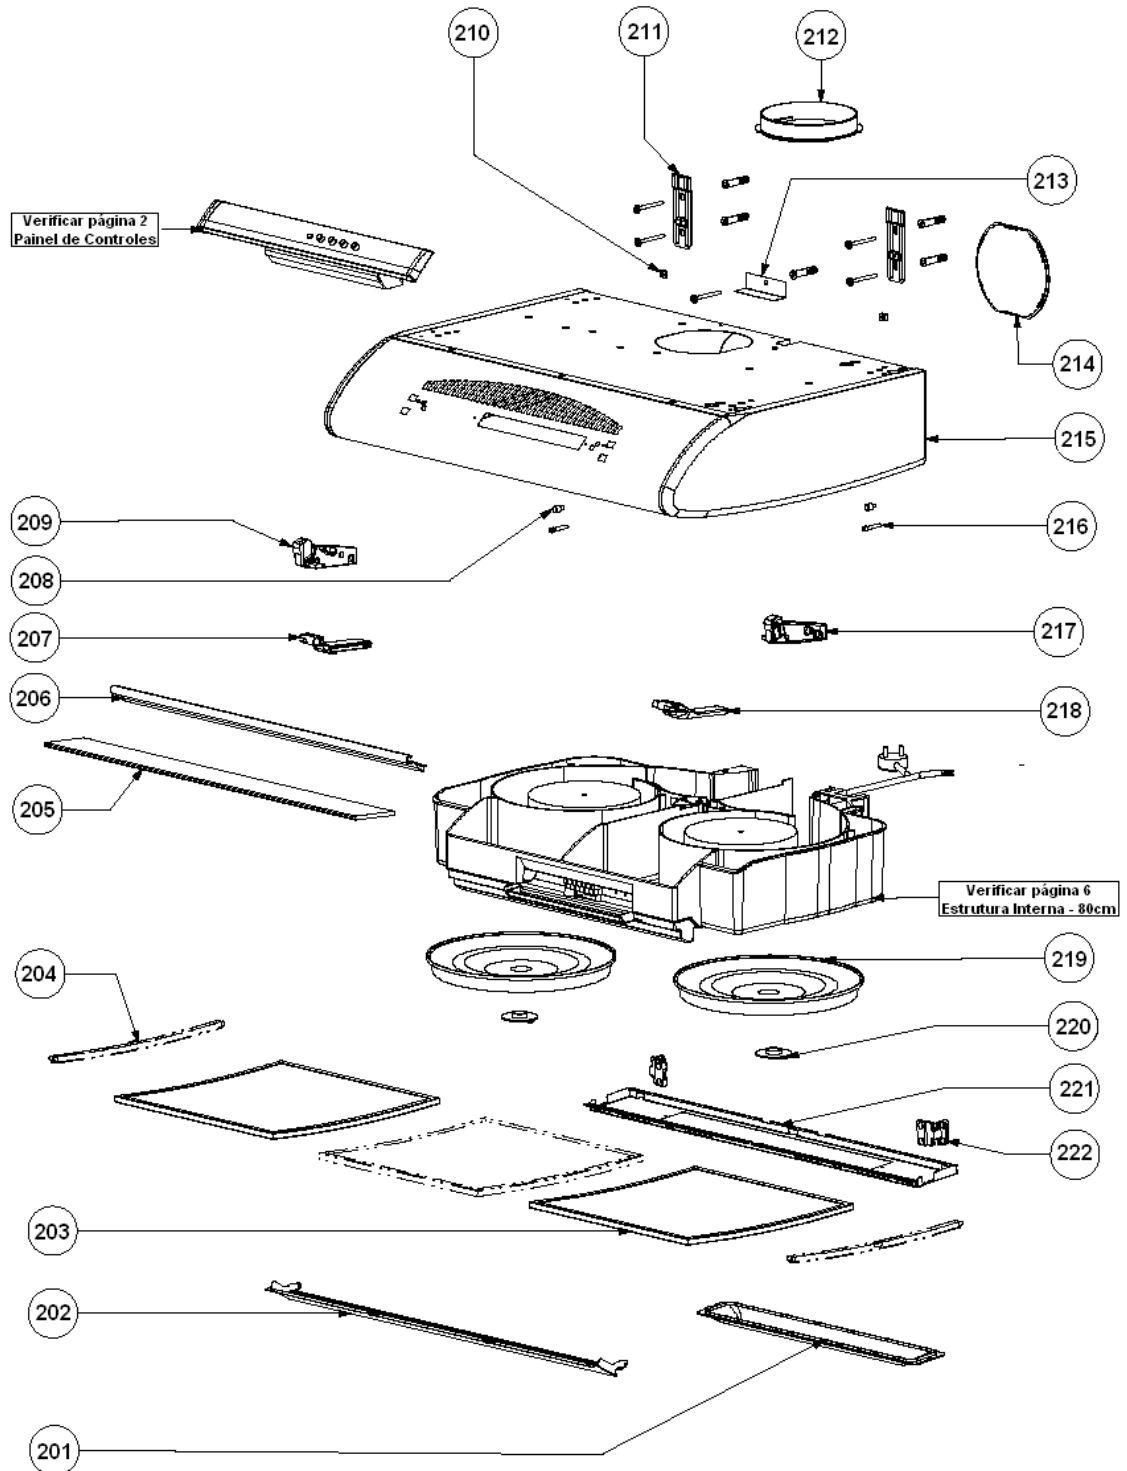

Assistência ao Consumidor	CPDA0003	30 / 08 / 2004
---------------------------	----------	----------------

PAINEL DE CONTROLE – 60cm e 80cm

Atenção

Parafusos e porcas não são de Reposição. Caso seja necessário substituí-los o mesmo deve ser adquirido em lojas de Materiais de Construção ou do ramo, pois são peças que podem ser facilmente encontradas

GABINETE – 80cm

Atenção
Parafusos e porcas não são de Reposição. Caso seja necessário substituí-los o mesmo deve ser adquirido em lojas de Materiais de Construção ou do ramo, pois são peças que podem ser facilmente encontradas

ESTRUTURA INTERNA – 60cm

Atenção
Parafusos e porcas não são de Reposição. Caso seja necessário substituí-los o mesmo deve ser adquirido em lojas de Materiais de Construção ou do ramo, pois são peças que podem ser facilmente encontradas

DIAGRAMA ELÉTRICO 60cm

DIAGRAMA ELÉTRICO 80cm