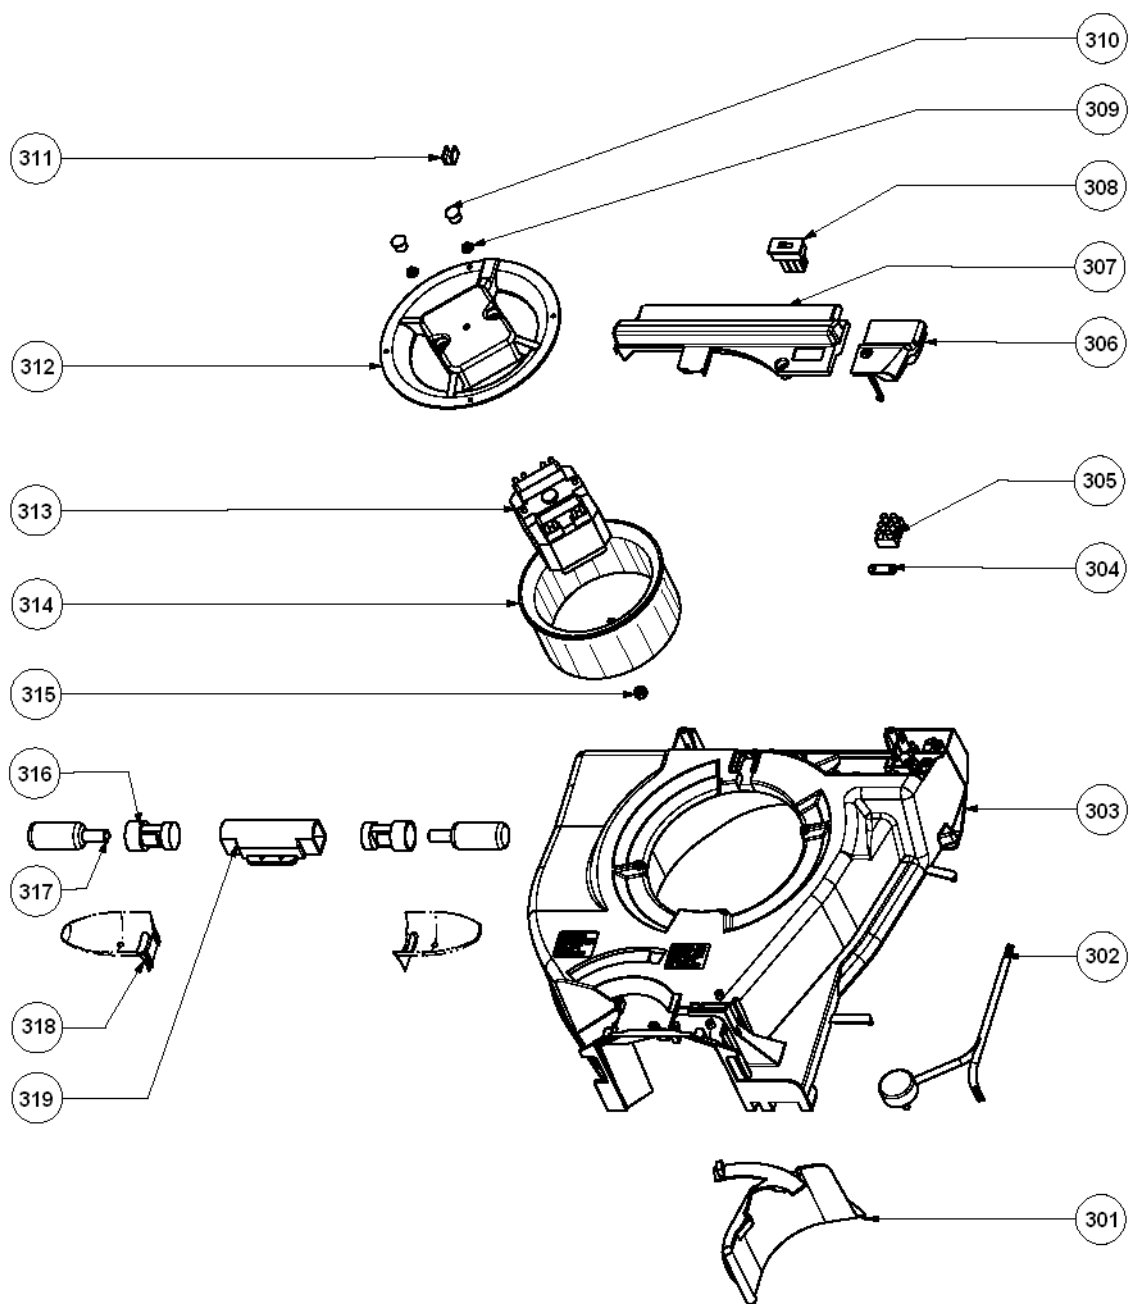

ESTRUTURA INTERNA – 60cm

Atenção
Parafusos e porcas não são de Reposição. Caso seja necessário substituí-los o mesmo deve ser adquirido em lojas de Materiais de Construção ou do ramo, pois são peças que podem ser facilmente encontradas