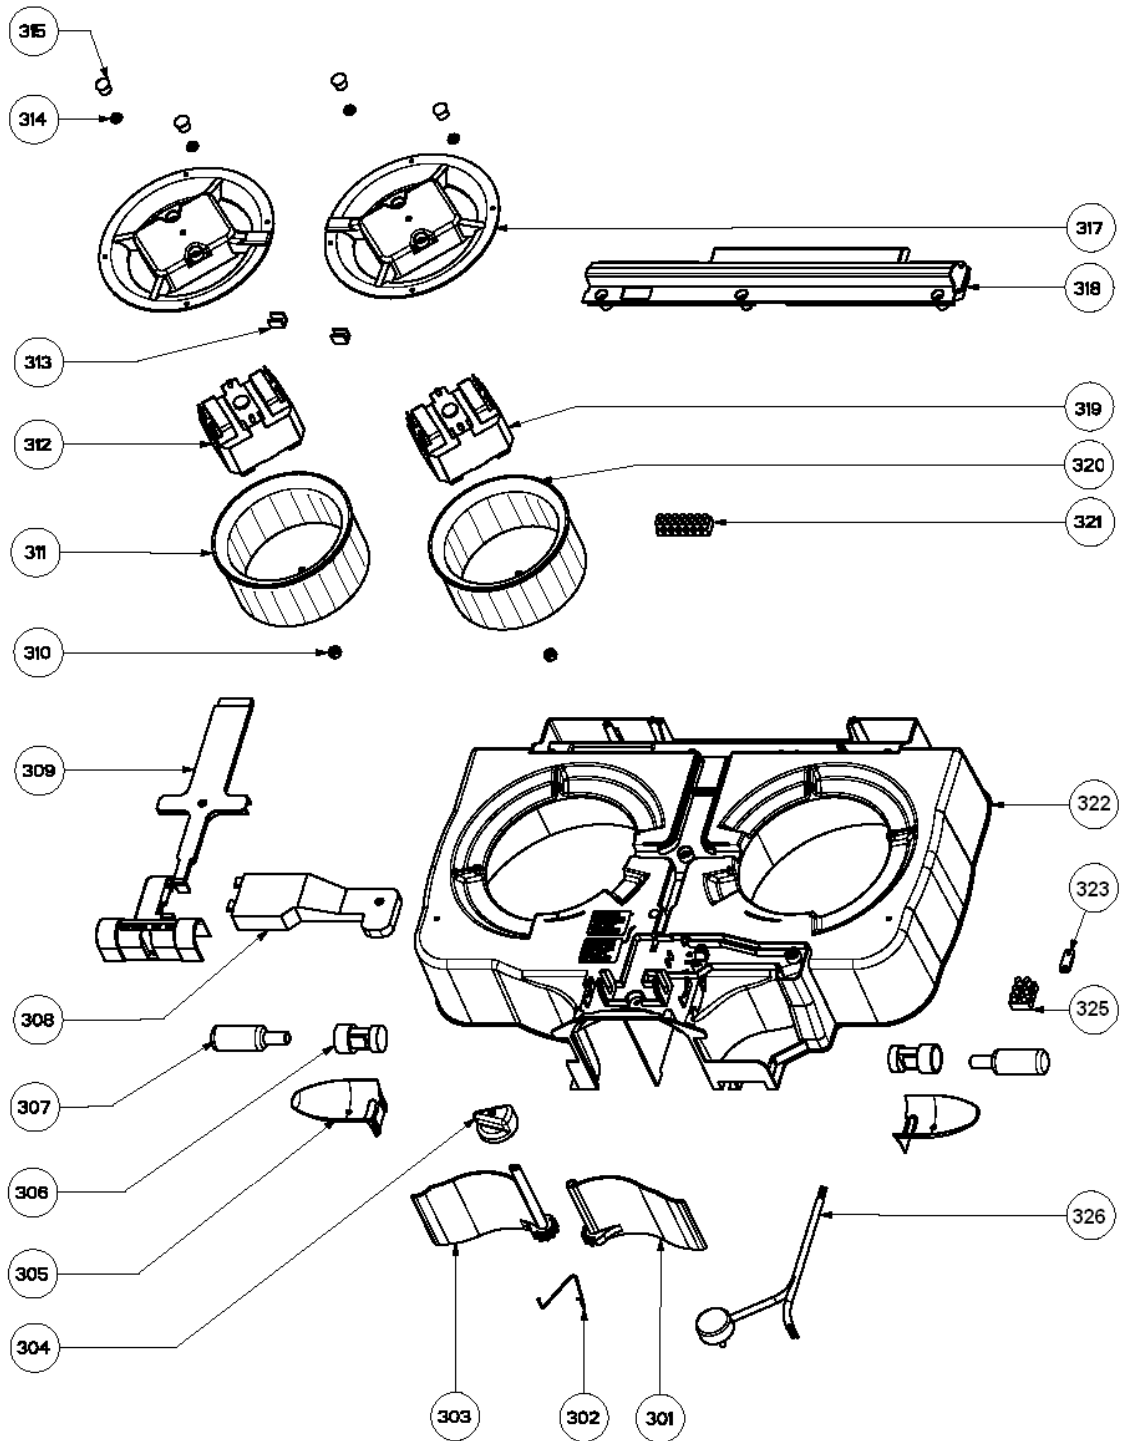

Assistência ao Consumidor	CPDA0003	30 / 08 / 2004
---------------------------	----------	----------------

PAINEL DE CONTROLE – 60cm e 80cm

Atenção

Parafusos e porcas não são de Reposição. Caso seja necessário substituí-los o mesmo deve ser adquirido em lojas de Materiais de Construção ou do ramo, pois são peças que podem ser facilmente encontradas

GABINETE – 80cm

Atenção
Parafusos e porcas não são de Reposição. Caso seja necessário substituí-los o mesmo deve ser adquirido em lojas de Materiais de Construção ou do ramo, pois são peças que podem ser facilmente encontradas

ESTRUTURA INTERNA – 60cm

Atenção
Parafusos e porcas não são de Reposição. Caso seja necessário substituí-los o mesmo deve ser adquirido em lojas de Materiais de Construção ou do ramo, pois são peças que podem ser facilmente encontradas

ESTRUTURA INTERNA – 80cm

Atenção

Parafusos e porcas não são de Reposição. Caso seja necessário substituí-los o mesmo deve ser adquirido em lojas de Materiais de Construção ou do ramo, pois são peças que podem ser facilmente encontradas