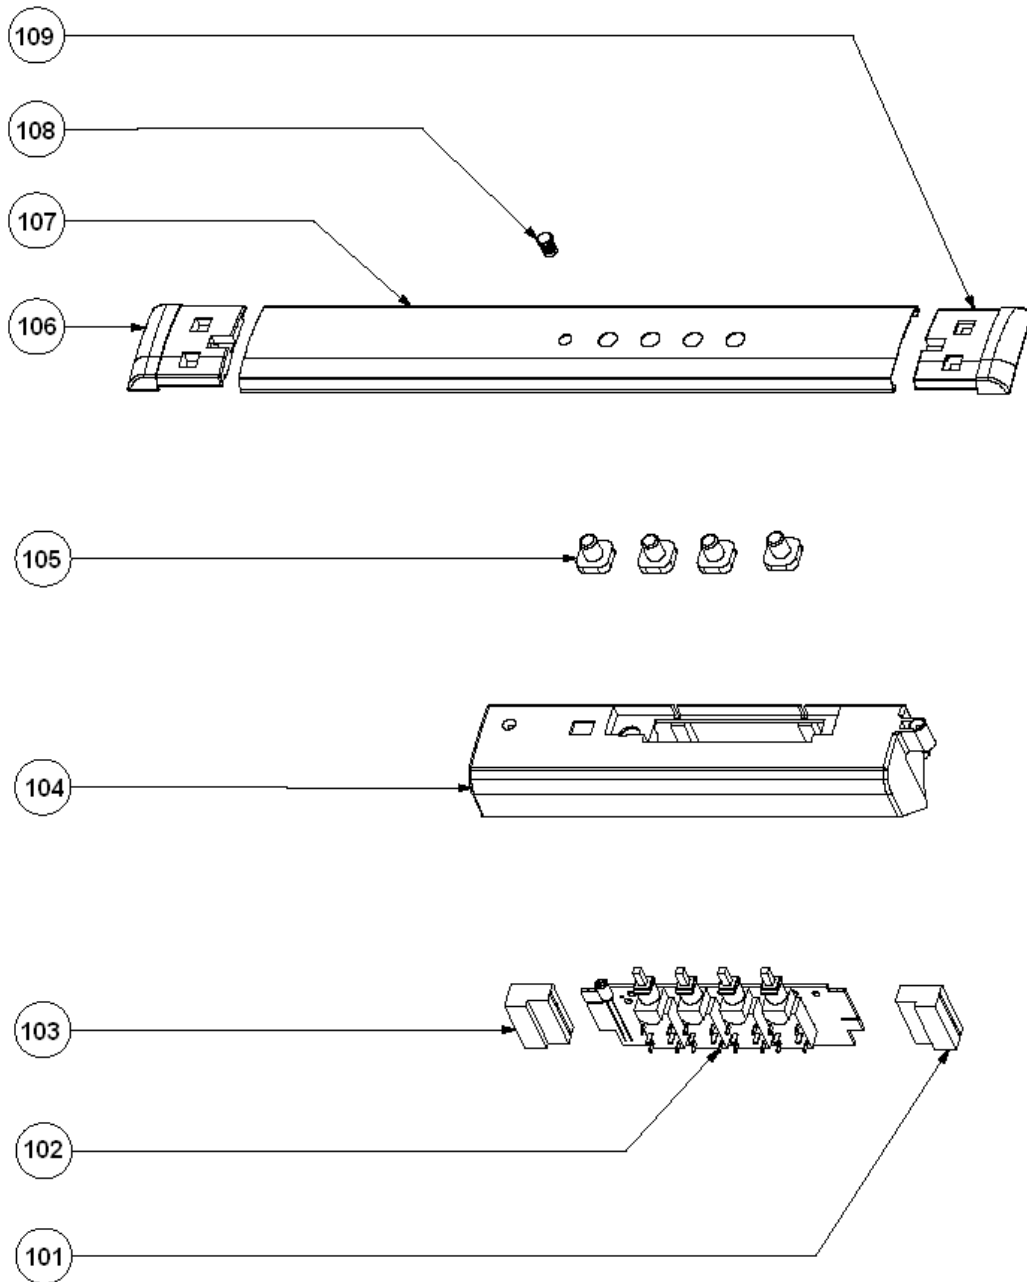

CATÁLOGO DE PEÇAS

BRASTEMP

Não tem comparação

DEPURADOR DE AR

BAT60B, LAT60A, PAT60A, XAT60A
BAT80B, LAT80A, PAT80A, XAT80A
Quality

Nº Alt.	Data	Motivo	Resp.	Aprov.
00	30/08/2004	Lançamento de Novos Depuradores – Linha Quality	André e Alexandre	Lhoji

Assistência ao Consumidor	CPDA0003	30 / 08 / 2004
---------------------------	----------	----------------

PAINEL DE CONTROLE – 60cm e 80cm

Atenção

Parafusos e porcas não são de Reposição. Caso seja necessário substituí-los o mesmo deve ser adquirido em lojas de Materiais de Construção ou do ramo, pois são peças que podem ser facilmente encontradas

DIAGRAMA ELÉTRICO 60cm

DIAGRAMA ELÉTRICO 80cm