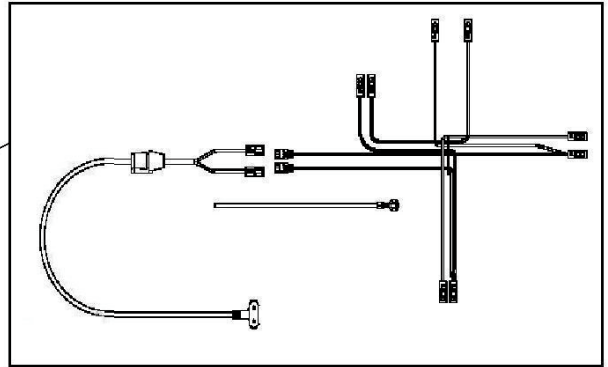

**Unique
6th Sense**