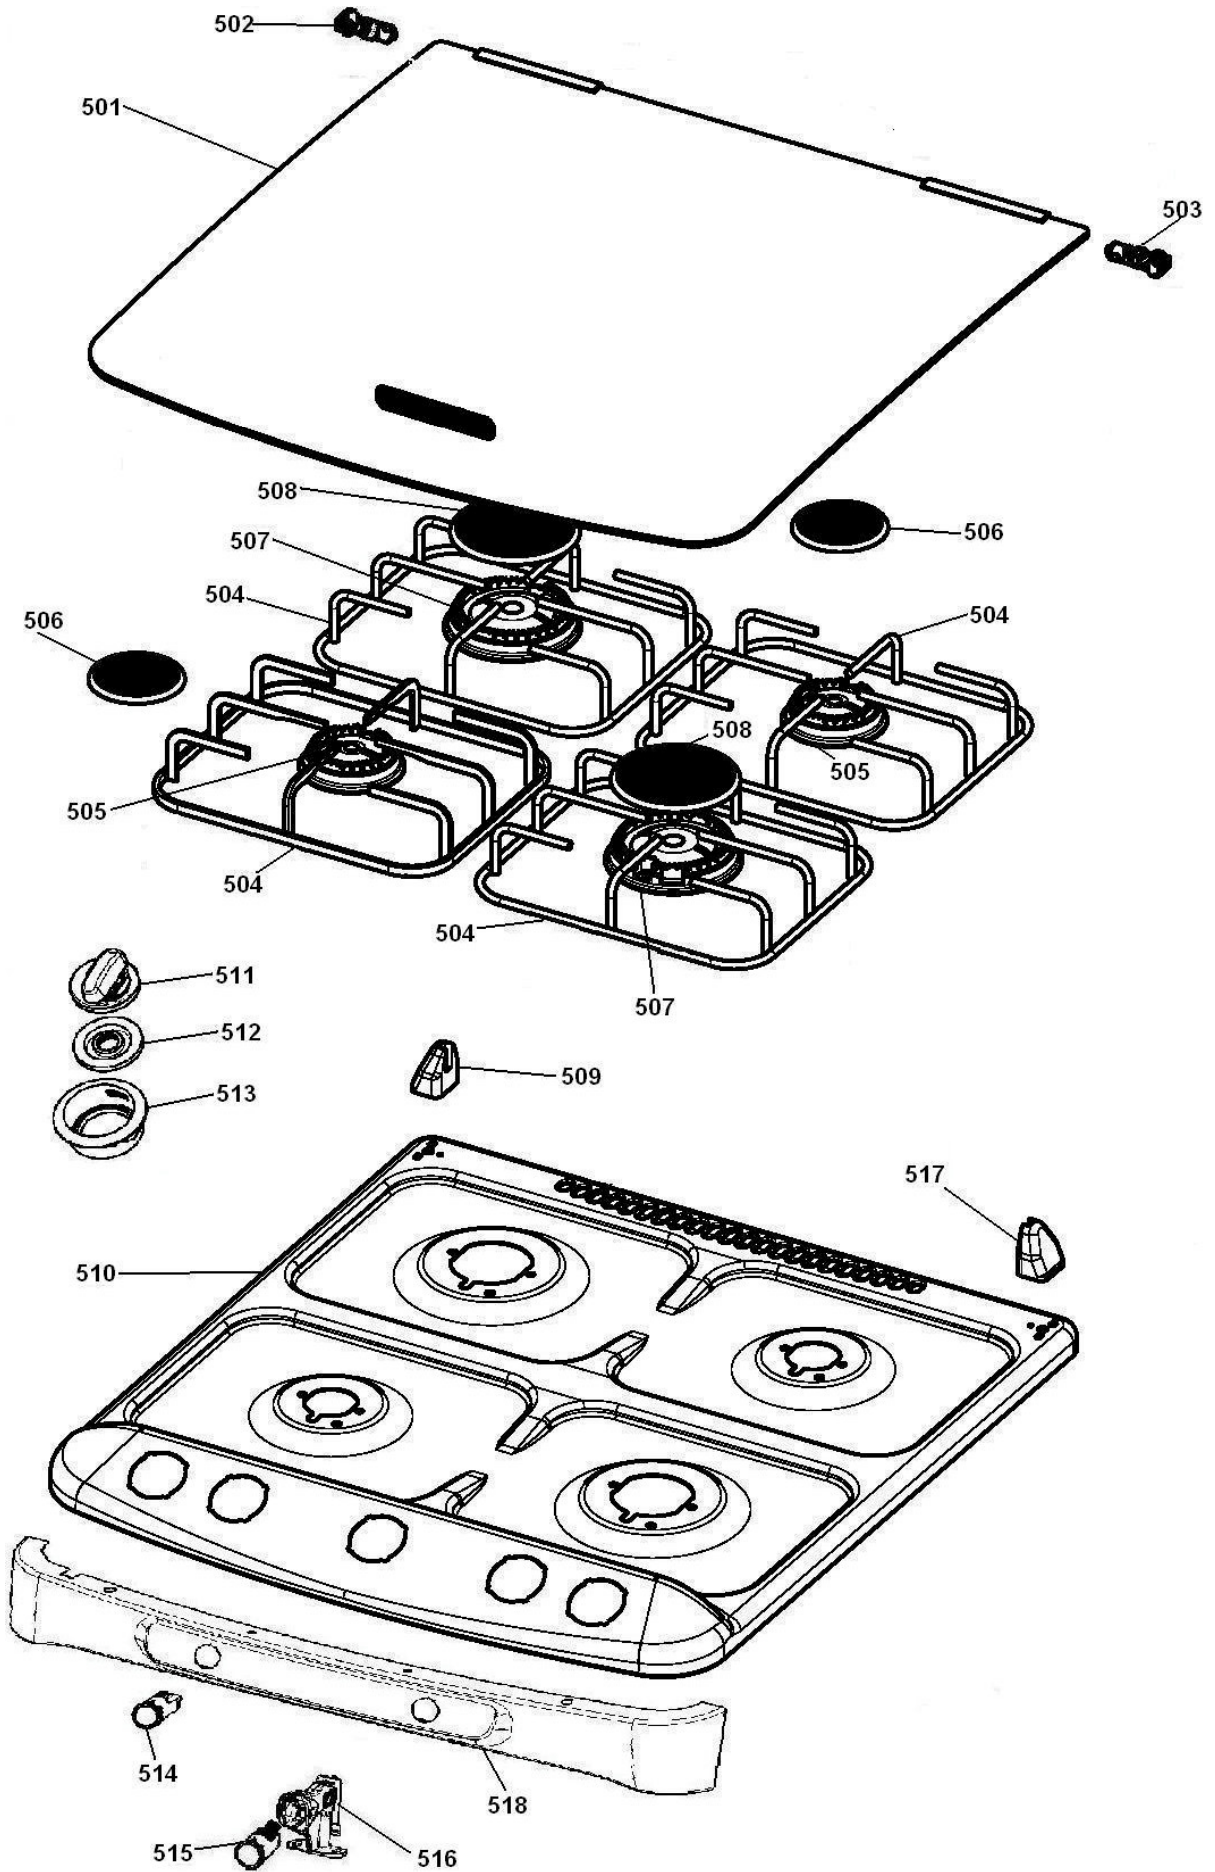

CATÁLOGO DE PEÇAS

BRASTEMP

FOGÃO 4 BOCAS GRILL CONVENCIONAL

***Inox
UNIQUE PROTEGE***

XF360CR

<i>N° ALT.</i>	<i>DATA</i>	<i>MOTIVO</i>	<i>RESP.</i>	<i>APROV.</i>
00	02.08.07	Lançamento do Fogão 4 bocas grill inox de piso	Roberto Singer	Marcelo Seneme
01	01.11.08	Inclusão das vistas do queimador do forno cast	Michel L Alves	Marcelo Seneme
01	12.03.09	Alteração das prateleiras do forno.	Fernando Bastos	Giancarlo

Houve alteração na prateleira (311 e 315), nos quadros laterais (313 e 314) e na haste da prateleira (312) Consultar o **PPFG0062** para que a peça correta a ser solicitada seja identificada.

Antes de solicitar os componentes do sistema de gás do forno, o queimador que está no fogão deve ser identificado e o informativo PPF0065 deve ser consultado.