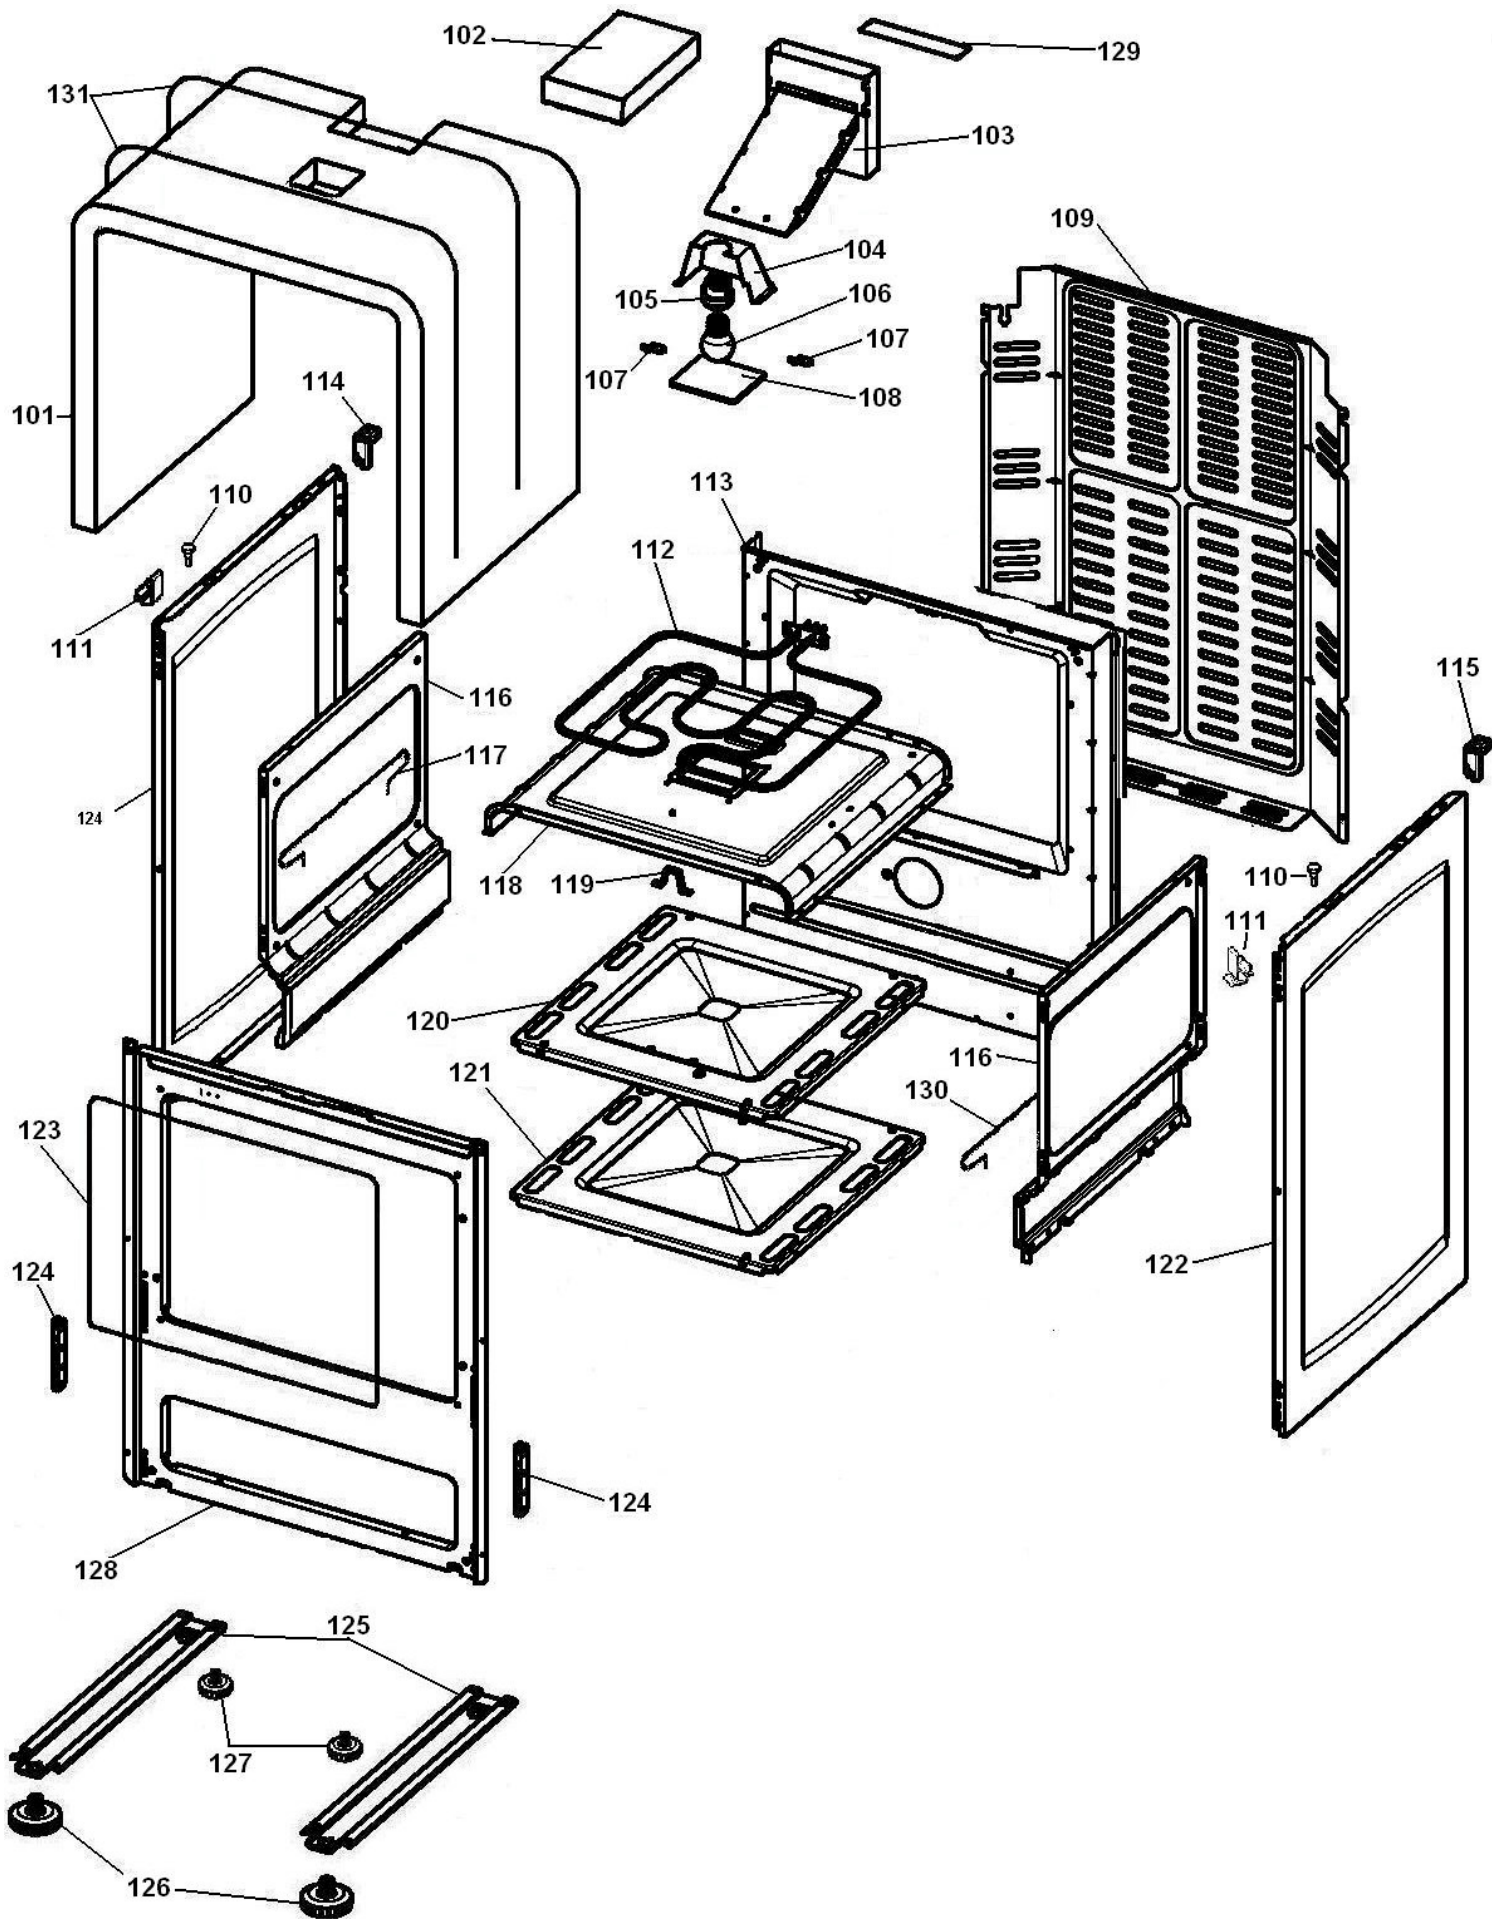

CATÁLOGO DE PEÇAS

BRASTEMP

FOGÃO 4 BOCAS GRILL CONVENCIONAL

***Inox
UNIQUE PROTEGE***

XF360CR

<i>N° ALT.</i>	<i>DATA</i>	<i>MOTIVO</i>	<i>RESP.</i>	<i>APROV.</i>
00	02.08.07	Lançamento do Fogão 4 bocas grill inox de piso	Roberto Singer	Marcelo Seneme
01	01.11.08	Inclusão das vistas do queimador do forno cast	Michel L Alves	Marcelo Seneme
01	12.03.09	Alteração das prateleiras do forno.	Fernando Bastos	Giancarlo

Houve alteração na prateleira (311 e 315), nos quadros laterais (313 e 314) e na haste da prateleira (312) Consultar o **PPFG0062** para que a peça correta a ser solicitada seja identificada.

Antes de solicitar os componentes do sistema de gás do forno, o queimador que está no fogão deve ser identificado e o informativo PPF0065 deve ser consultado.