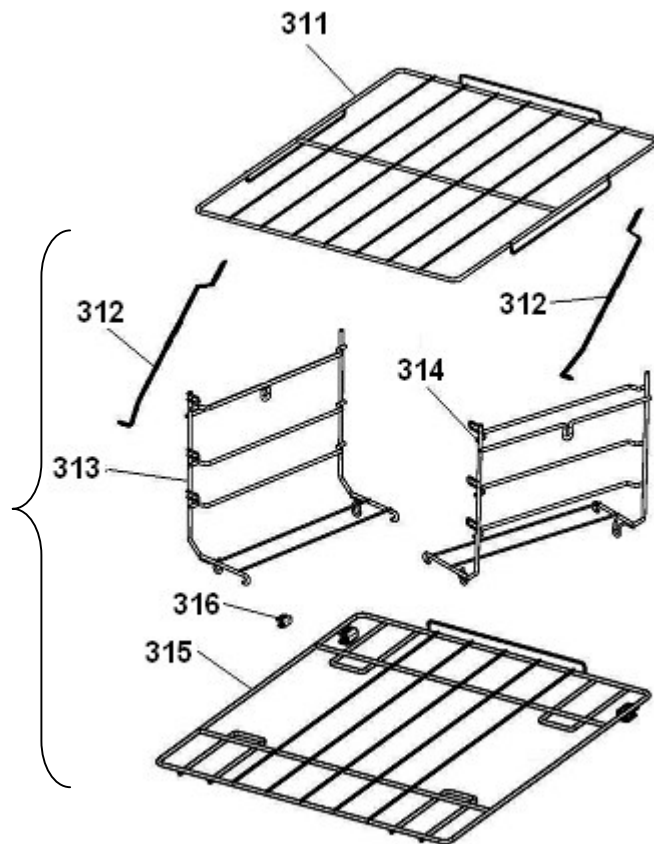

Houve alteração na prateleira (311 e 315), nos quadros laterais (313 e 314) e na haste da prateleira (312) Consultar o **PPFG0062** para que a peça correta a ser solicitada seja identificada.