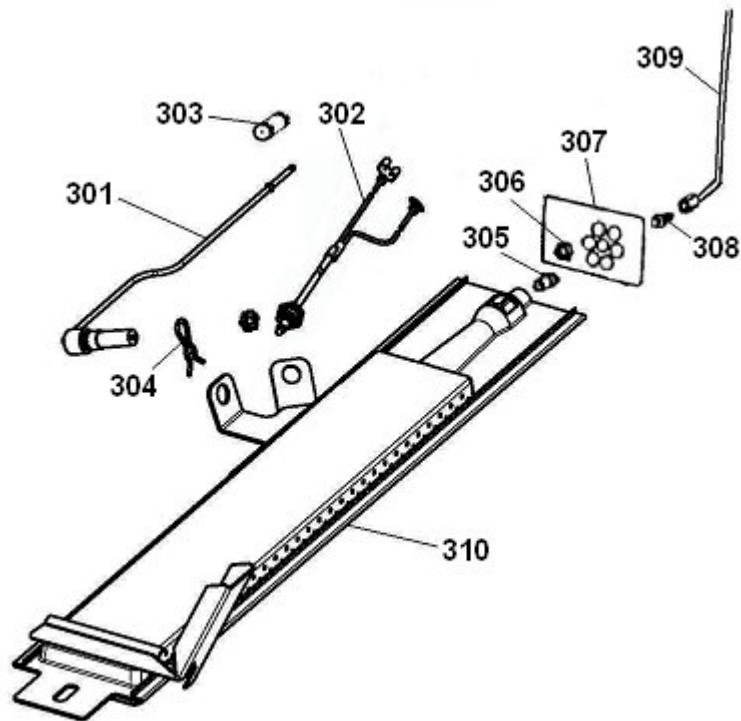

CATÁLOGO DE PEÇAS

BRASTEMP

FOGÃO 4 BOCAS GRILL CONVENCIONAL

***Inox
UNIQUE PROTEGE***

XF360CR

<i>N° ALT.</i>	<i>DATA</i>	<i>MOTIVO</i>	<i>RESP.</i>	<i>APROV.</i>
00	02.08.07	Lançamento do Fogão 4 bocas grill inox de piso	Roberto Singer	Marcelo Seneme
01	01.11.08	Inclusão das vistas do queimador do forno cast	Michel L Alves	Marcelo Seneme
01	12.03.09	Alteração das prateleiras do forno.	Fernando Bastos	Giancarlo

Antes de solicitar os componentes do sistema de gás do forno, o queimador que está no fogão deve ser identificado e o informativo PPF0065 deve ser consultado.

O queimador tipo liso está no grupo 300, e o queimador tipo cast está no grupo 700 deste catálogo.

Houve alteração na prateleira (311 e 315), nos quadros laterais (313 e 314) e na haste da prateleira (312) Consultar o **PPFG0062** para que a peça correta a ser solicitada seja identificada.

Antes de solicitar os componentes do sistema de gás do forno, o queimador que está no fogão deve ser identificado e o informativo PPF0065 deve ser consultado.