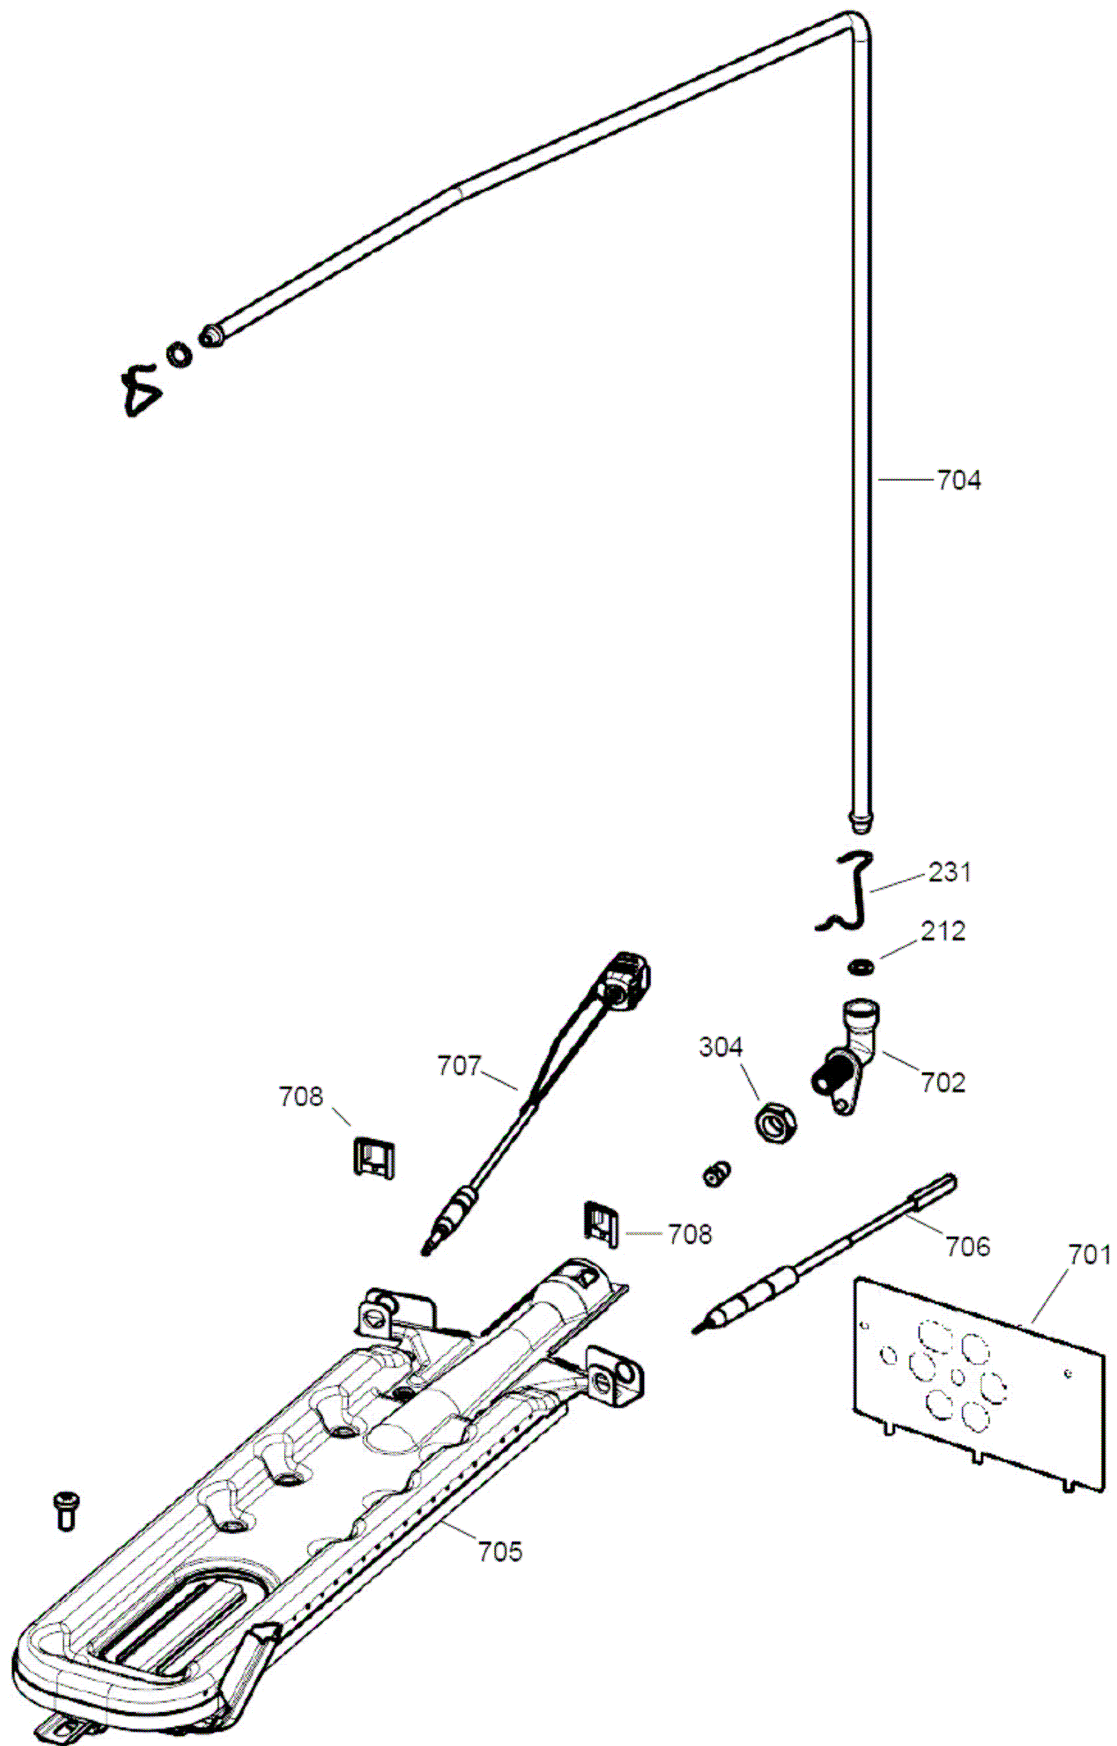

Antes de solicitar os componentes do sistema de gás do forno, o queimador que está no fogão deve ser identificado e o informativo PPF0065 deve ser consultado.

O queimador tipo liso está no grupo 300, e o queimador tipo cast está no grupo 700 deste catálogo.

Houve alteração na prateleira (311 e 315), nos quadros laterais (313 e 314) e na haste da prateleira (312) Consultar o **PPFG0062** para que a peça correta a ser solicitada seja identificada.

Antes de solicitar os componentes do sistema de gás do forno, o queimador que está no fogão deve ser identificado e o informativo PPF0065 deve ser consultado.