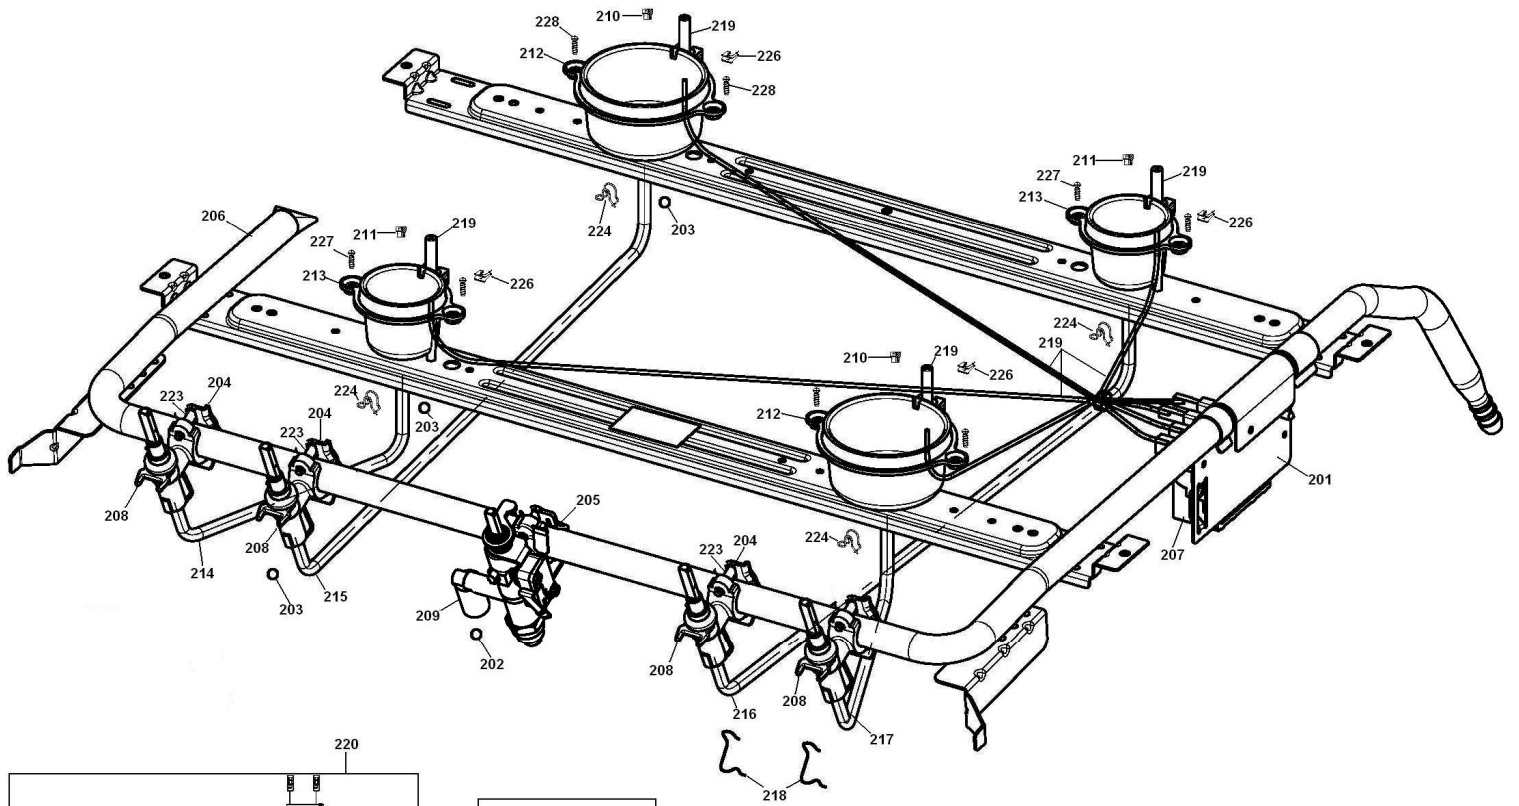

CATÁLOGO DE PEÇAS

BRASTEMP

FOGÃO 4 BOCAS GRILL CONVENCIONAL

***Inox
UNIQUE PROTEGE***

XF360CR

<i>N° ALT.</i>	<i>DATA</i>	<i>MOTIVO</i>	<i>RESP.</i>	<i>APROV.</i>
00	02.08.07	Lançamento do Fogão 4 bocas grill inox de piso	Roberto Singer	Marcelo Seneme
01	01.11.08	Inclusão das vistas do queimador do forno cast	Michel L Alves	Marcelo Seneme
01	12.03.09	Alteração das prateleiras do forno.	Fernando Bastos	Giancarlo

Antes de solicitar os componentes do sistema de gás do forno, o queimador que está no fogão deve ser identificado e o informativo PPF0065 deve ser consultado.

O queimador tipo liso está no grupo 300, e o queimador tipo cast está no grupo 700 deste catálogo.