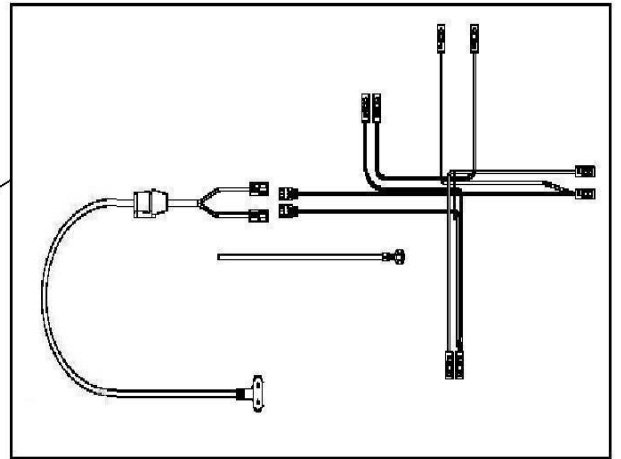

CATÁLOGO DE PEÇAS

BRASTEMP

FOGÕES UNIQUE

BF160B, BF460B

XF560B, XY560B

Nº ALT.	DATA	MOTIVO	RESP.	APROV.
00	15.02.06	Lançamento da Linha de Fogões Unique Standard e 6 th Sense – Versão B	Fernando Franhani	Francisco / Lhoji
01	12.03.09	Alteração das prateleiras do forno.	Fernando Bastos	Giancarlo

**Unique
6th Sense**

**Unique
Standard**

Houve alteração na prateleira (311 e 317), nos quadros laterais (313 e 314) e na haste da prateleira (312) Consultar o **PPFG0062** para que a peça correta a ser solicitada seja identificada.