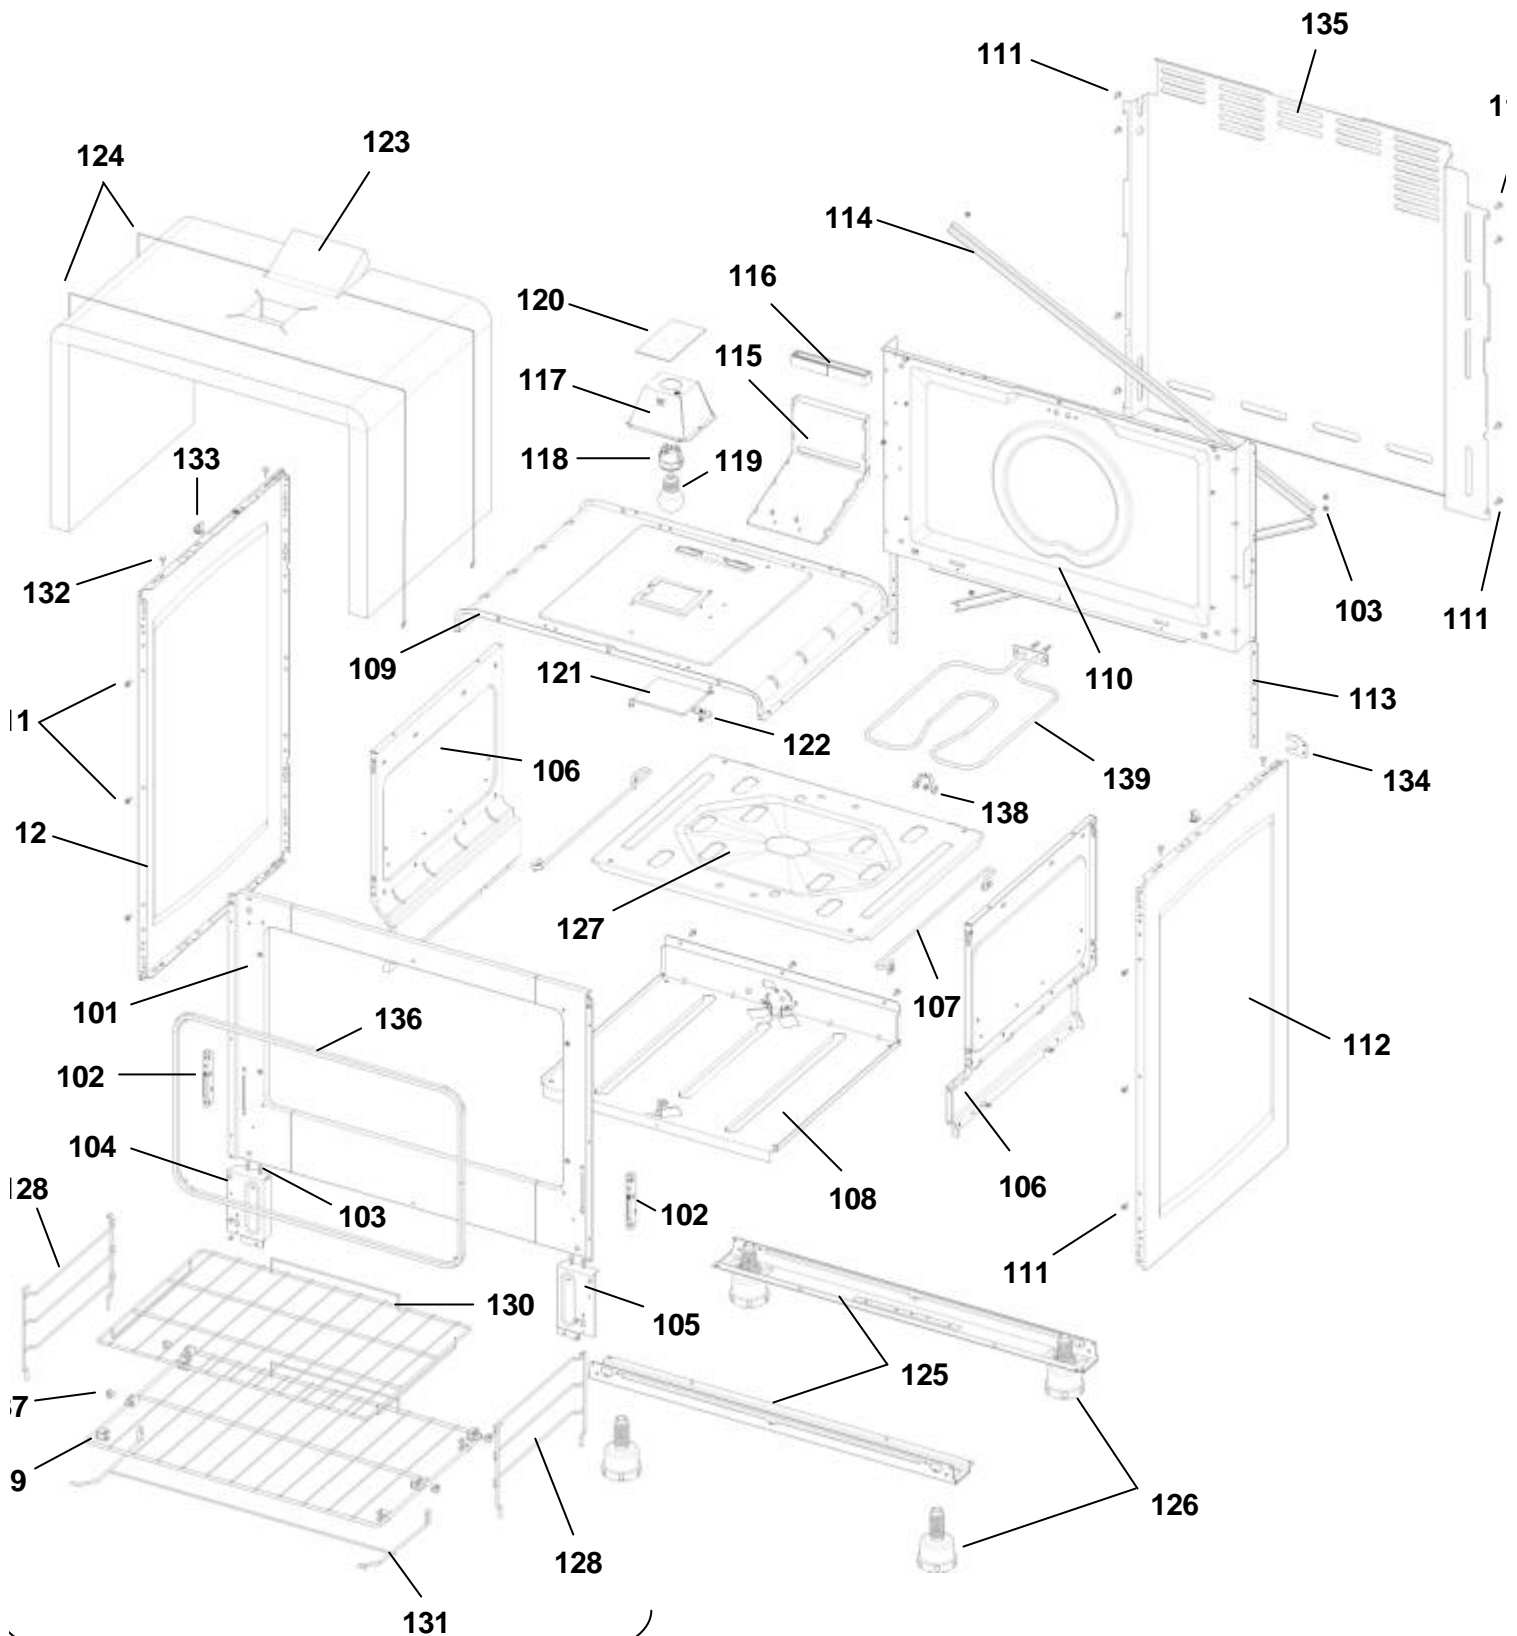

CATÁLOGO DE PEÇAS

BRASTEMP

FOGÃO 5 BOCAS Linha Ative! Timer Inox

XF776A

<i>N° ALT.</i>	<i>DATA</i>	<i>MOTIVO</i>	<i>RESP.</i>	<i>APROV.</i>
00	31.03.2007	Lançamento do Fogão 5 bocas de piso - Linha Ative! Timer Inox	Fernando Franhani	Marcelo Seneme
01	05.05.08	Inclusão das informações de alteração das prateleiras	Michel L Alves	Marcelo Seneme
02	27.01.09	Inclusão do queimador do forno tipo CAST	Fernando S Bastos	Giancarlo

Houve alteração no trilho da prateleira (107), na prateleira superior (130), na prateleira inferior (129), nos quadros laterais (128) e na haste da prateleira (131).

Consultar **PPFG0062** para que a peça correta a ser solicitada seja identificada.