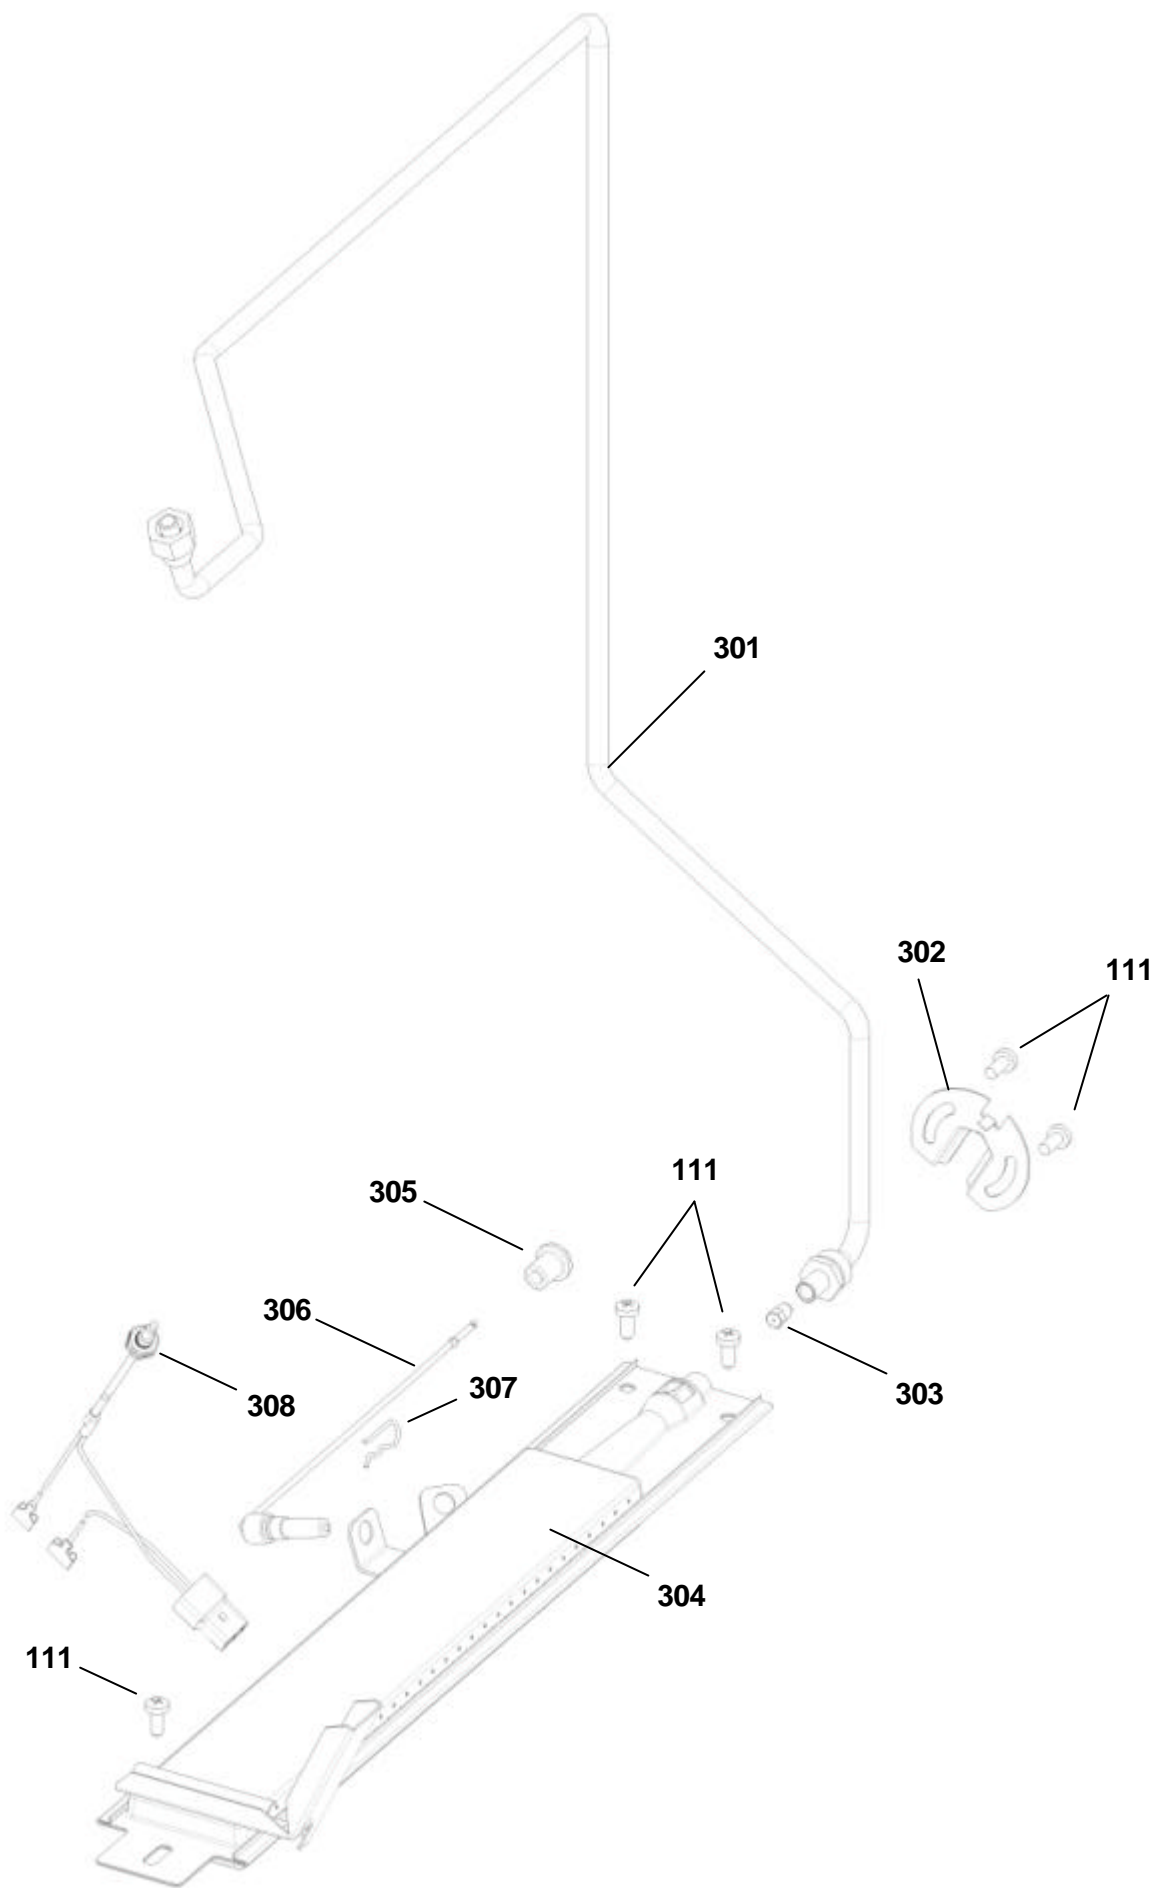

CATÁLOGO DE PEÇAS

BRASTEMP

FOGÃO 5 BOCAS Linha Ative! Timer Inox

XF776A

<i>N° ALT.</i>	<i>DATA</i>	<i>MOTIVO</i>	<i>RESP.</i>	<i>APROV.</i>
00	31.03.2007	Lançamento do Fogão 5 bocas de piso - Linha Ative! Timer Inox	Fernando Franhani	Marcelo Seneme
01	05.05.08	Inclusão das informações de alteração das prateleiras	Michel L Alves	Marcelo Seneme
02	27.01.09	Inclusão do queimador do forno tipo CAST	Fernando S Bastos	Giancarlo

Houve alteração no trilho da prateleira (107), na prateleira superior (130), na prateleira inferior (129), nos quadros laterais (128) e na haste da prateleira (131).

Consultar **PPFG0062** para que a peça correta a ser solicitada seja identificada.