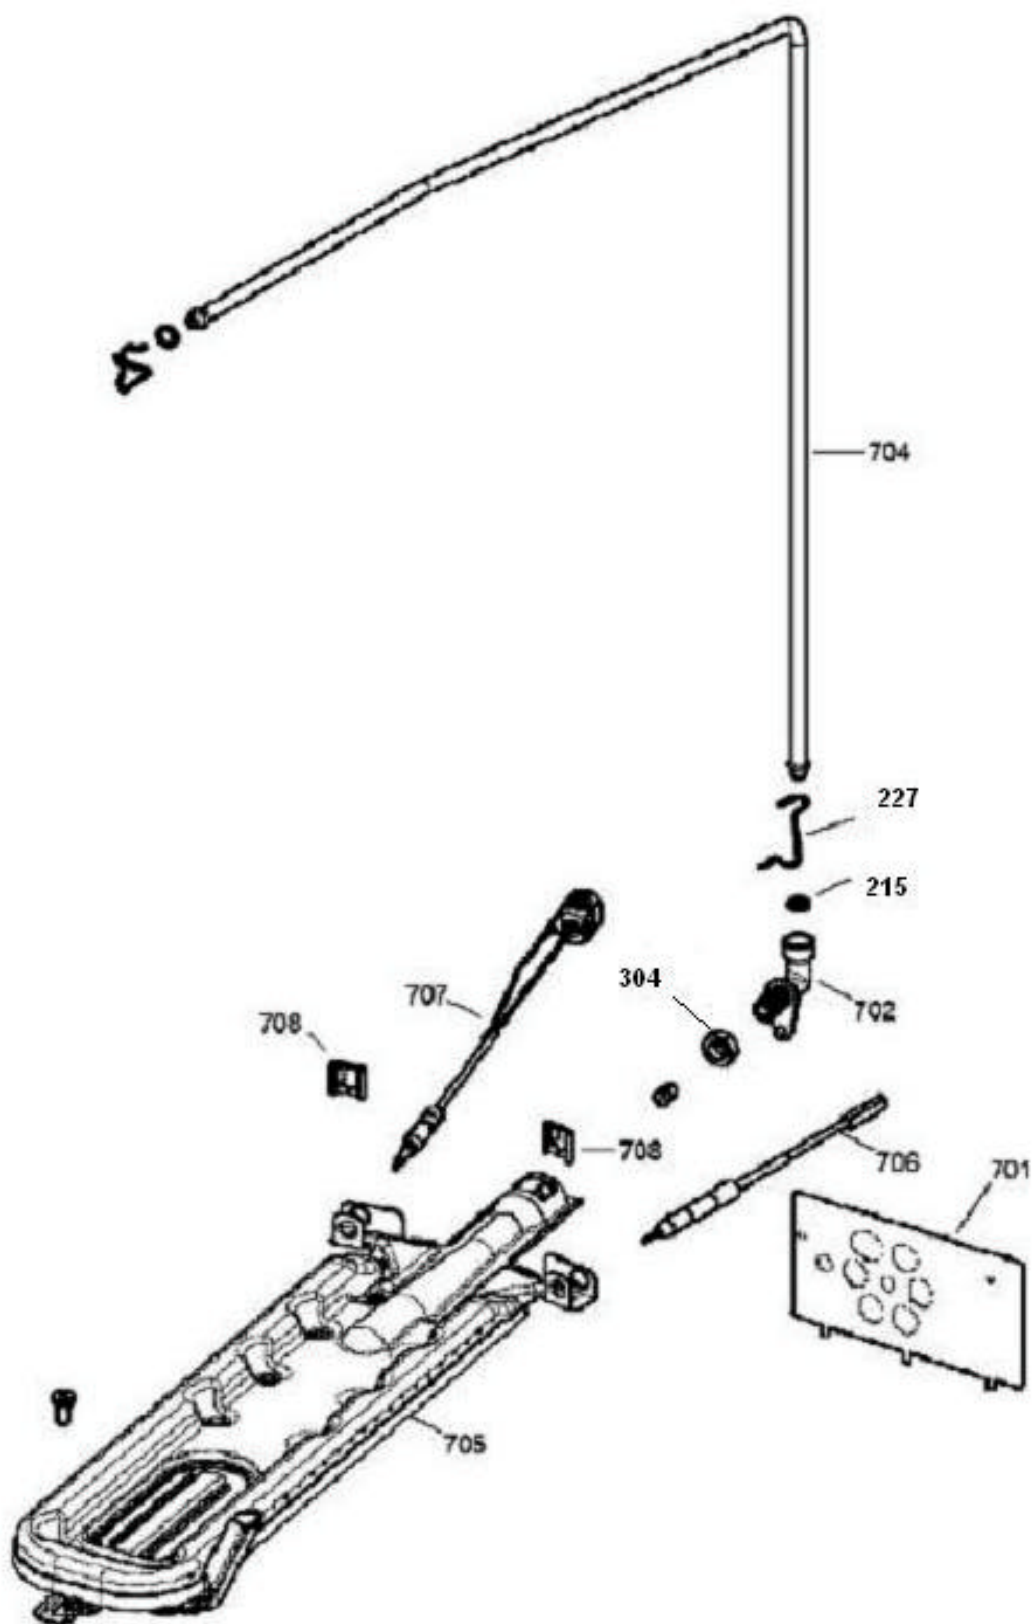

CATÁLOGO DE PEÇAS

BRASTEMP

FOGÃO 5 BOCAS Linha Ative! Timer Inox

XF776A

<i>N° ALT.</i>	<i>DATA</i>	<i>MOTIVO</i>	<i>RESP.</i>	<i>APROV.</i>
00	31.03.2007	Lançamento do Fogão 5 bocas de piso - Linha Ative! Timer Inox	Fernando Franhani	Marcelo Seneme
01	05.05.08	Inclusão das informações de alteração das prateleiras	Michel L Alves	Marcelo Seneme
02	27.01.09	Inclusão do queimador do forno tipo CAST	Fernando S Bastos	Giancarlo

Houve alteração no trilho da prateleira (107), na prateleira superior (130), na prateleira inferior (129), nos quadros laterais (128) e na haste da prateleira (131).

Consultar **PPFG0062** para que a peça correta a ser solicitada seja identificada.