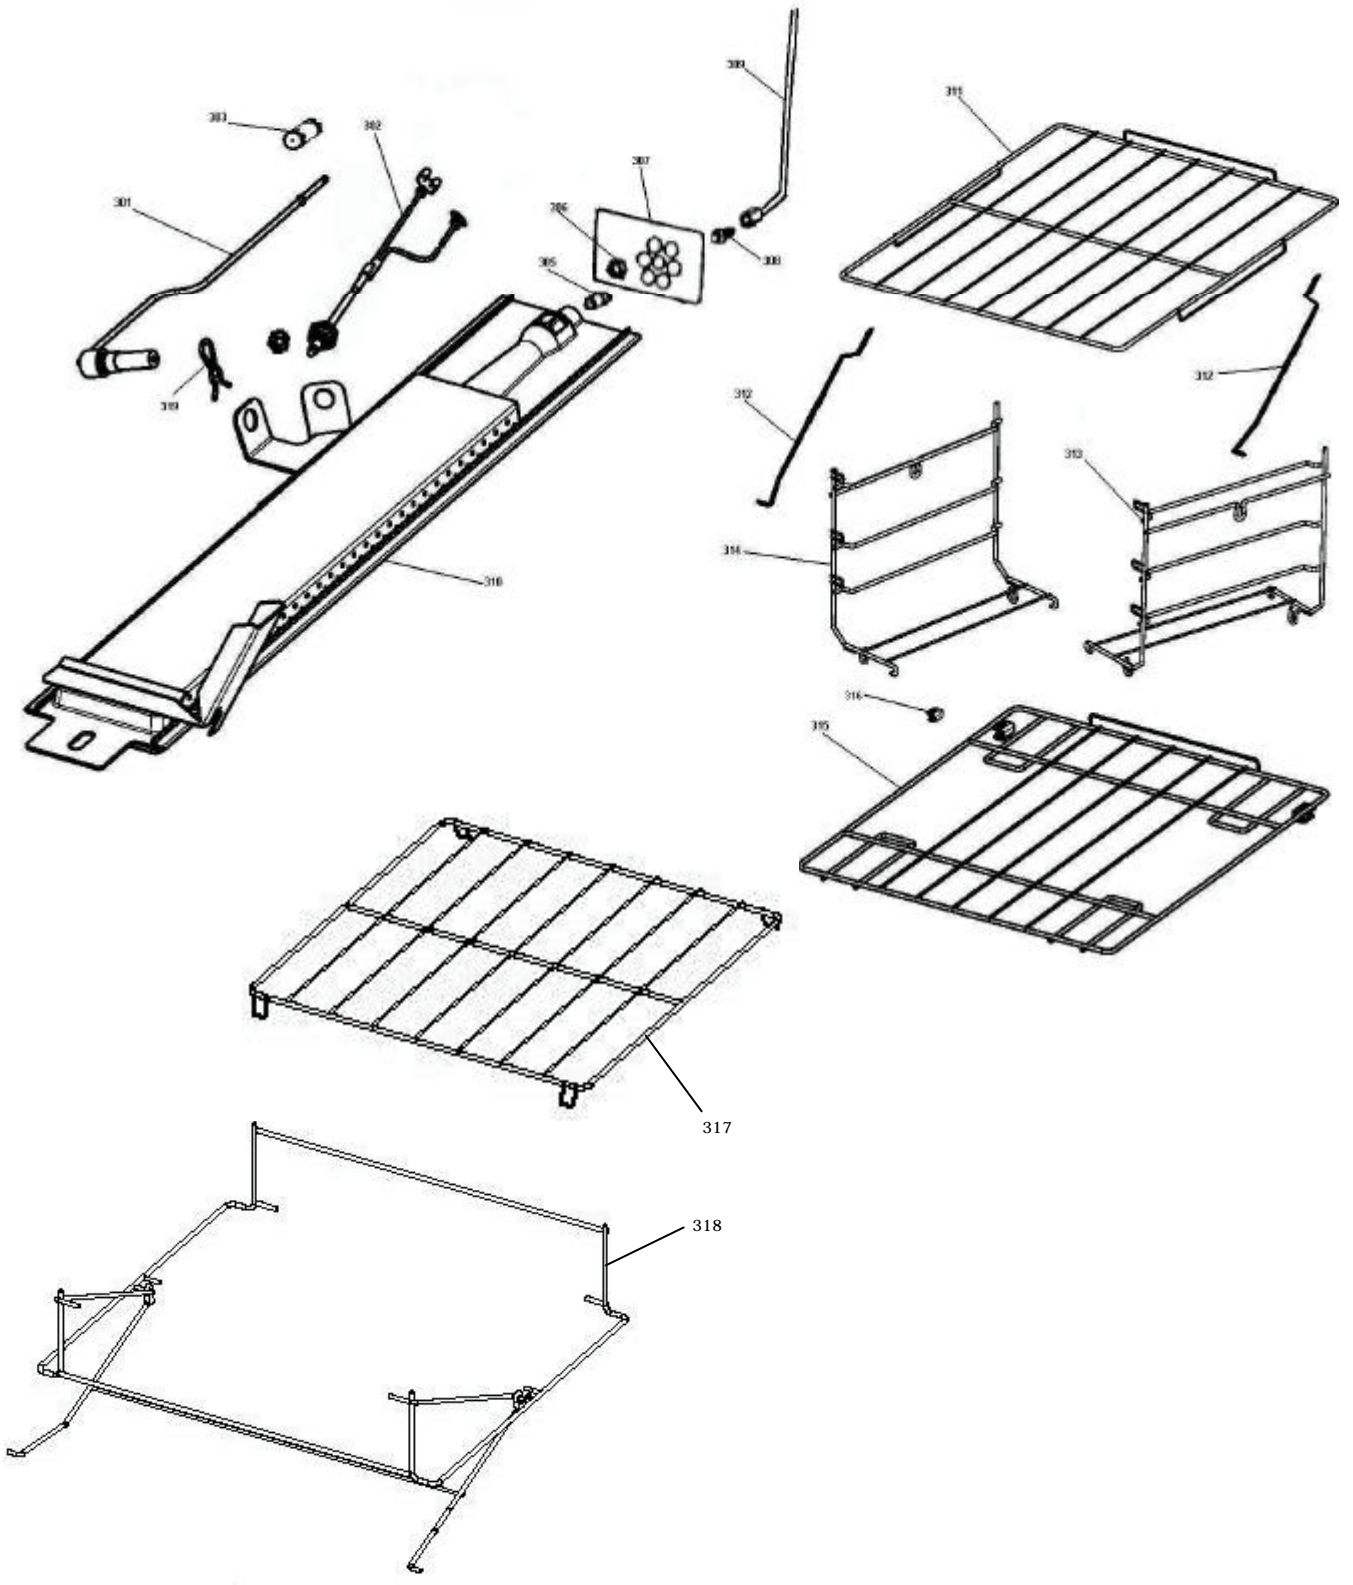

CATÁLOGO DE PEÇAS

BRASTEMP

FOGÕES UNIQUE

**BF160C,
BF260B, BY260B,
XF360B, XY360B**

N° ALT.	DATA	MOTIVO	RESP.	APROV.
00	01.07.06	Lançamento da Linha de Fogões Unique Standard e Grill Sensor Stop Gas	Roberto Singer	Francisco
01	10.12.07	Acerto de vista. Acréscimo dos modelos dos produtos.	Roberto Singer	Seneme

F260B, BY260B,
F360B e XY360B.

BF160C

BF260B, BY260B,
XF360B e XY360B.

BF160C