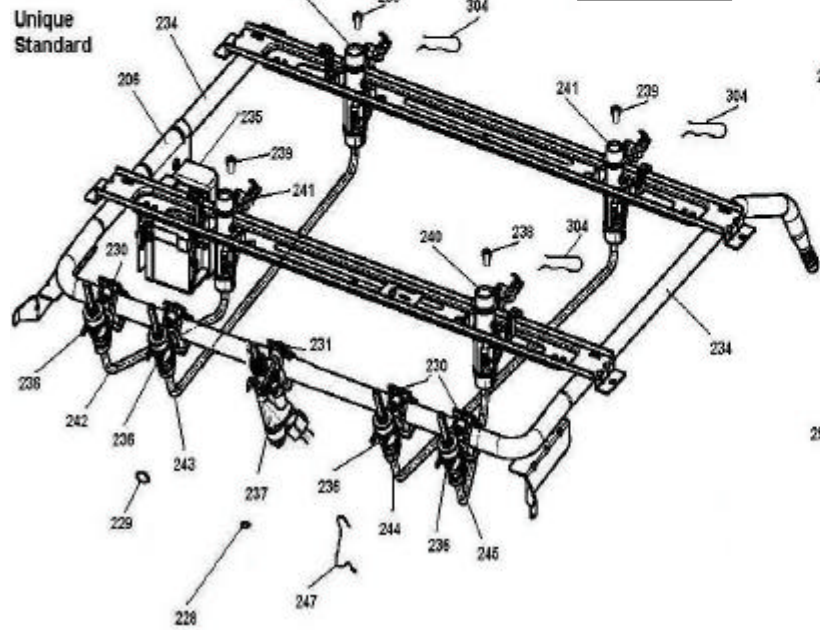

CATÁLOGO DE PEÇAS

BRASTEMP

FOGÕES UNIQUE

**BF160C,
BF260B, BY260B,
XF360B, XY360B**

N° ALT.	DATA	MOTIVO	RESP.	APROV.
00	01.07.06	Lançamento da Linha de Fogões Unique Standard e Grill Sensor Stop Gas	Roberto Singer	Francisco
01	10.12.07	Acerto de vista. Acréscimo dos modelos dos produtos.	Roberto Singer	Seneme

F260B, BY260B,
F360B e XY360B.

BF160C

BF260B, BY260B,
XF360B e XY360B.

BF160C