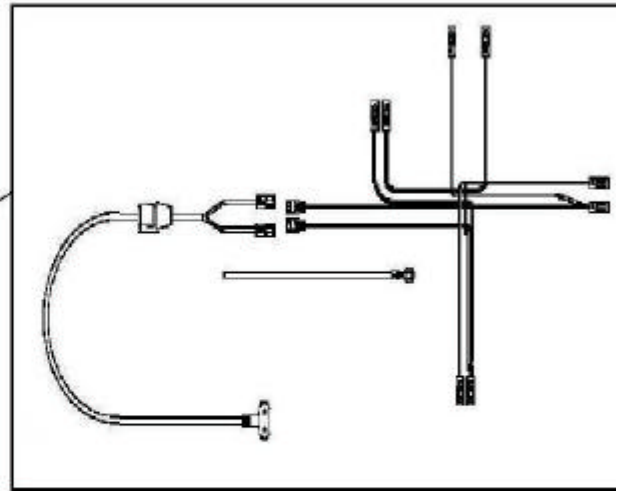

CATÁLOGO DE PEÇAS

BRASTEMP

FOGÕES UNIQUE

**BF160C,
BF260B, BY260B,
XF360B, XY360B**

N° ALT.	DATA	MOTIVO	RESP.	APROV.
00	01.07.06	Lançamento da Linha de Fogões Unique Standard e Grill Sensor Stop Gas	Roberto Singer	Francisco
01	10.12.07	Acerto de vista. Acréscimo dos modelos dos produtos.	Roberto Singer	Seneme

F260B, BY260B,
F360B e XY360B.

BF160C

BF260B, BY260B,
XF360B e XY360B.

BF160C