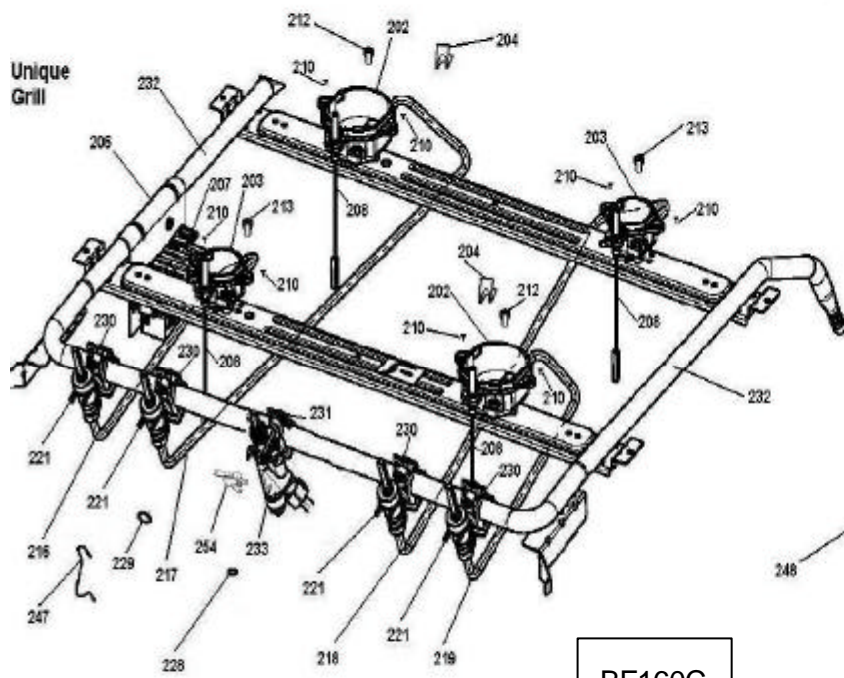

CATÁLOGO DE PEÇAS

BRASTEMP

FOGÕES UNIQUE

**BF160C,
BF260B, BY260B,
XF360B, XY360B**

N° ALT.	DATA	MOTIVO	RESP.	APROV.
00	01.07.06	Lançamento da Linha de Fogões Unique Standard e Grill Sensor Stop Gas	Roberto Singer	Francisco
01	10.12.07	Acerto de vista. Acréscimo dos modelos dos produtos.	Roberto Singer	Seneme

F260B, BY260B,
F360B e XY360B.

BF160C

BF260B, BY260B,
XF360B e XY360B.

BF160C