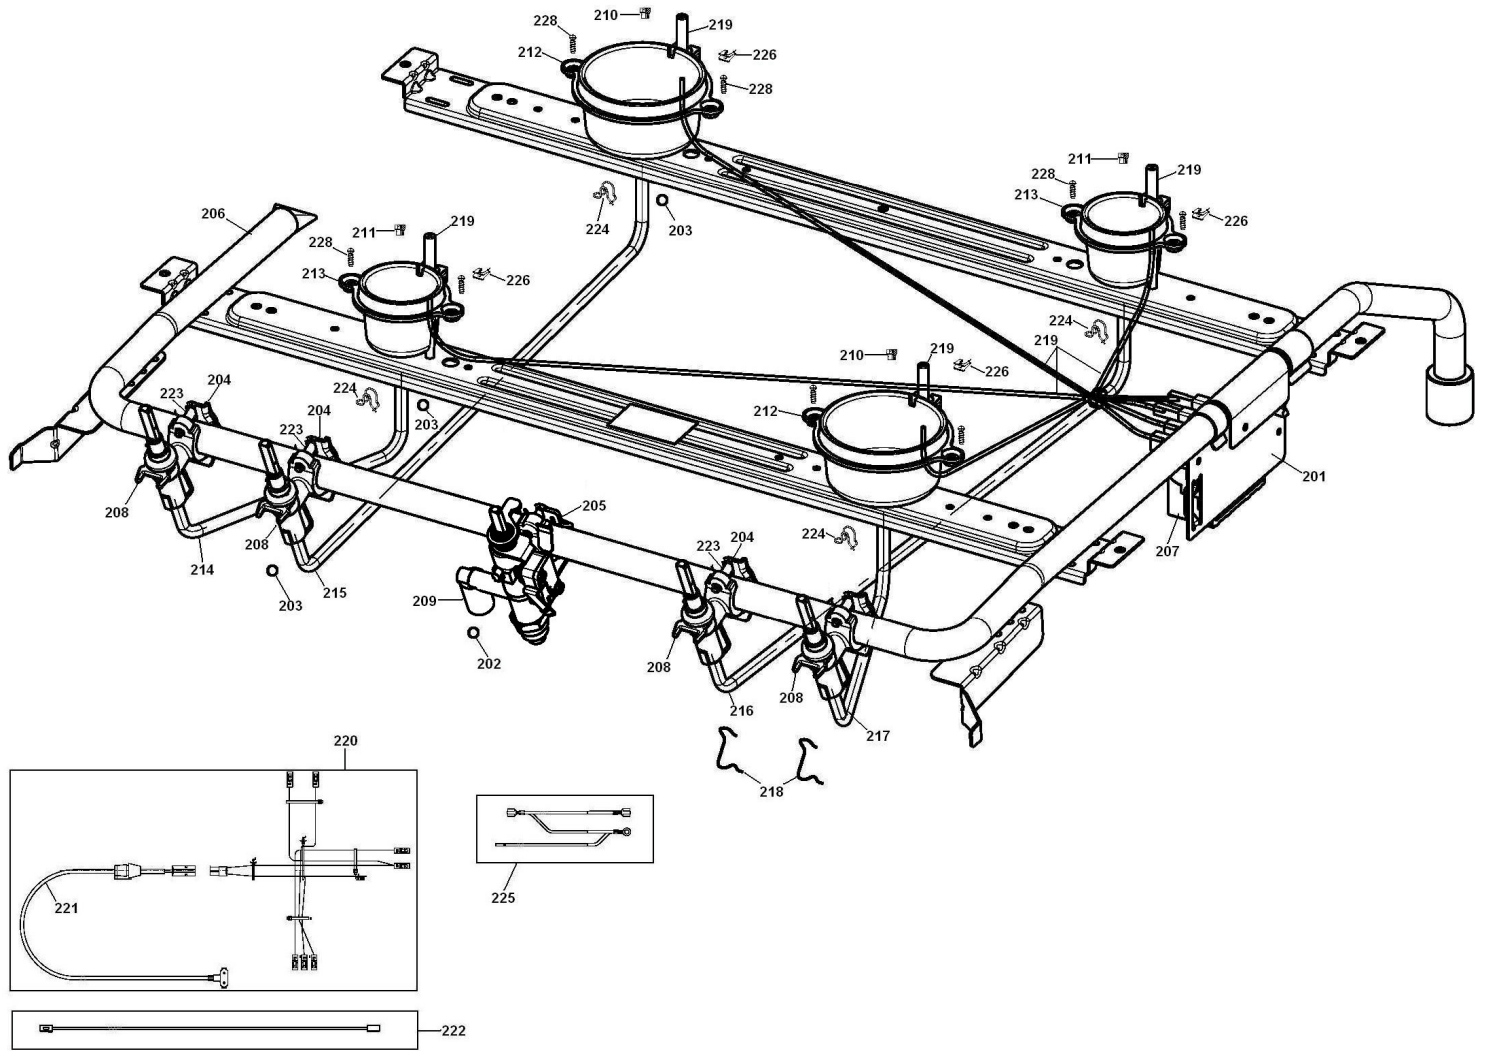

CATÁLOGO DE PEÇAS

BRASTEMP

FOGÃO 4 BOCAS Sexto Sentido Inox UNIQUE PROTEGE

XY360CR

<i>N° ALT.</i>	<i>DATA</i>	<i>MOTIVO</i>	<i>RESP.</i>	<i>APROV.</i>
00	02.08.07	Lançamento do Fogão 4 bocas de Sexto Sentido Inox	Roberto Singer	Marcelo Seneme
01	01.11.08	Inclusão das vistas do queimador do forno cast.	Michel L Alves	Marcelo Seneme
02	12.03.09	Alteração das prateleiras do forno.	Fernando Bastos	Giancarlo

Antes de solicitar os componentes do sistema de gás do forno, o queimador que está no fogão deve ser identificado e o informativo PPF0065 deve ser consultado.

O queimador tipo liso está no grupo 300, e o queimador tipo cast está no grupo 700 deste catálogo.

Houve alteração na prateleira superior (311 e 315), nos quadros laterais (313 e 314) e na haste da prateleira (312) Consultar o **PPFG0062** para que a peça correta a ser solicitada seja identificada.