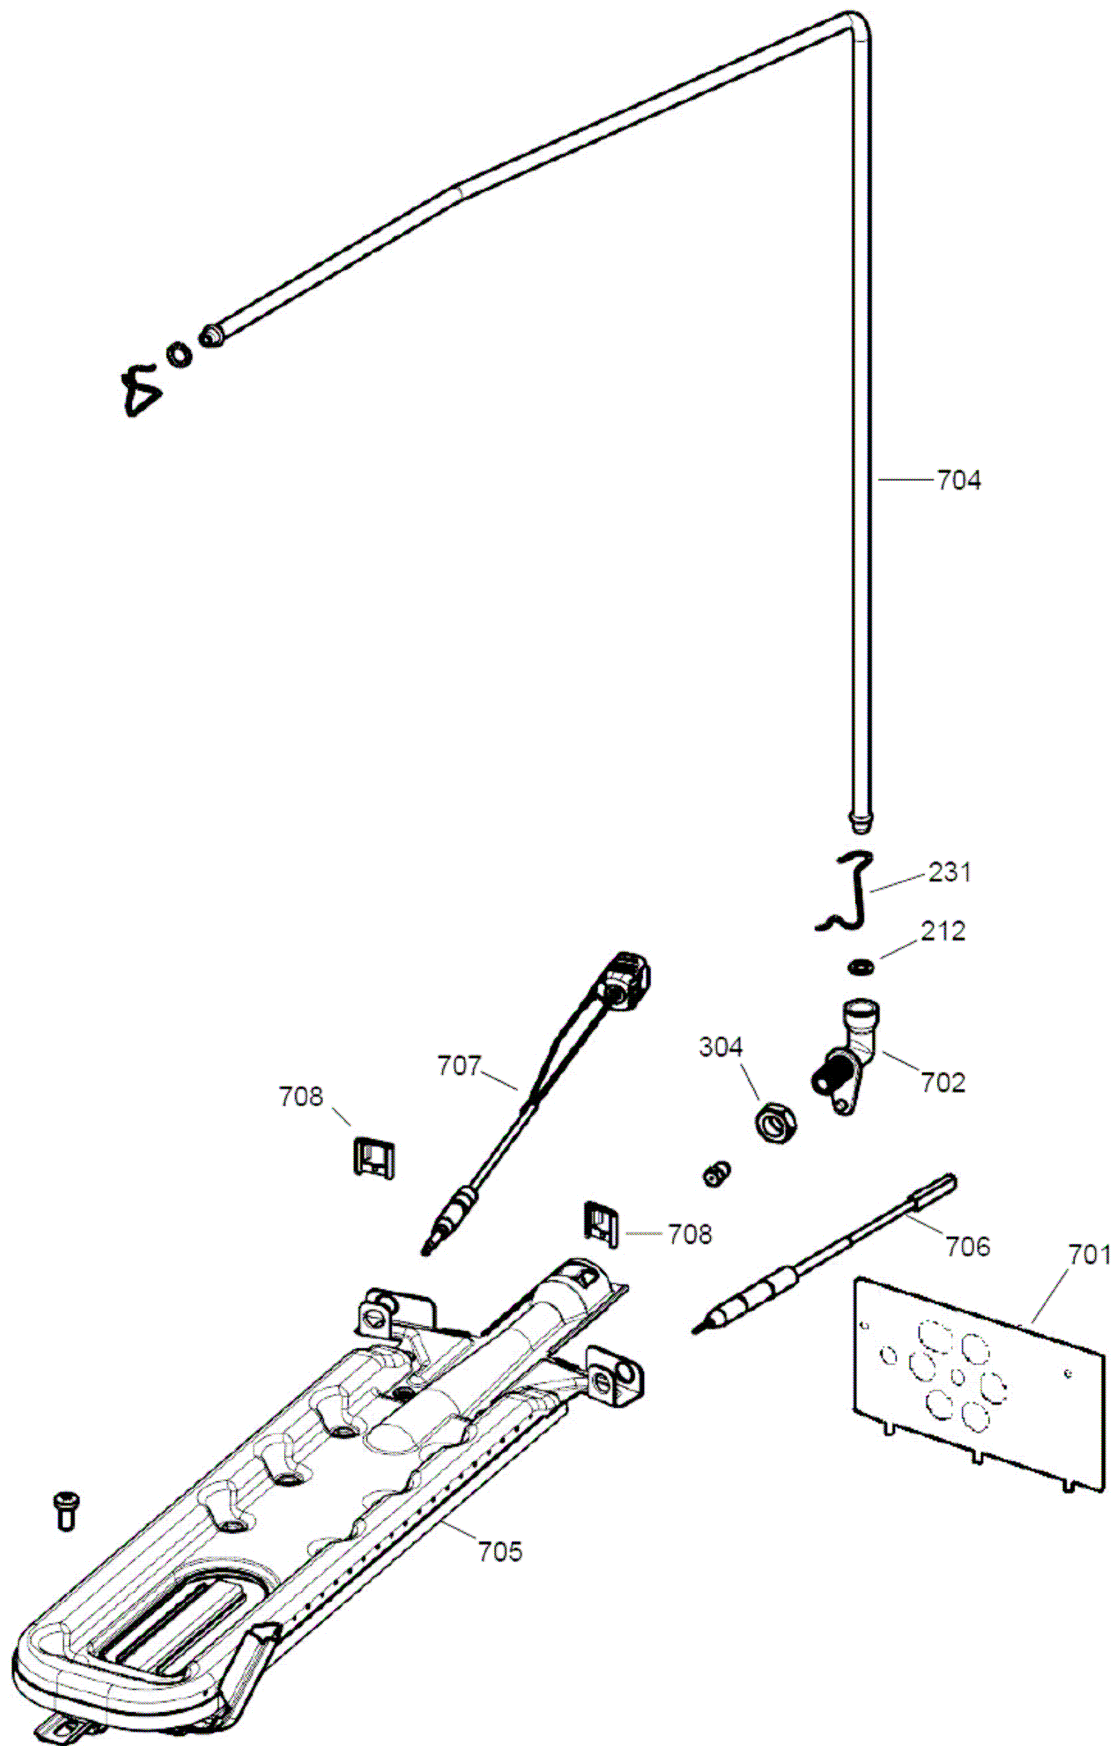

Antes de solicitar os componentes do sistema de gás do forno, o queimador que está no fogão deve ser identificado e o informativo PPF0065 deve ser consultado.

O queimador tipo liso está no grupo 300, e o queimador tipo cast está no grupo 700 deste catálogo.

Houve alteração na prateleira superior (311 e 315), nos quadros laterais (313 e 314) e na haste da prateleira (312) Consultar o **PPFG0062** para que a peça correta a ser solicitada seja identificada.