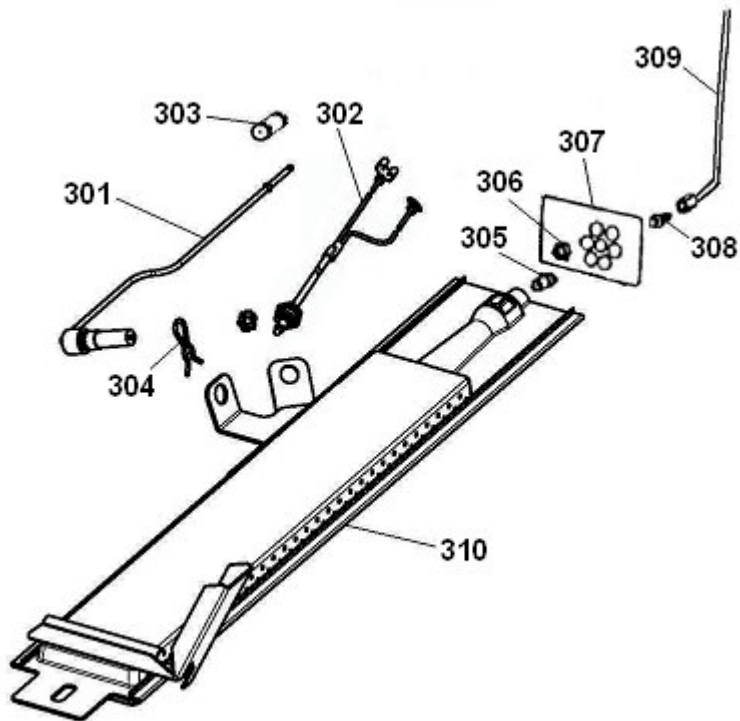

CATÁLOGO DE PEÇAS

BRASTEMP

FOGÃO 4 BOCAS Sexto Sentido Inox UNIQUE PROTEGE

XY360CR

<i>N° ALT.</i>	<i>DATA</i>	<i>MOTIVO</i>	<i>RESP.</i>	<i>APROV.</i>
00	02.08.07	Lançamento do Fogão 4 bocas de Sexto Sentido Inox	Roberto Singer	Marcelo Seneme
01	01.11.08	Inclusão das vistas do queimador do forno cast.	Michel L Alves	Marcelo Seneme
02	12.03.09	Alteração das prateleiras do forno.	Fernando Bastos	Giancarlo

Antes de solicitar os componentes do sistema de gás do forno, o queimador que está no fogão deve ser identificado e o informativo PPF0065 deve ser consultado.

O queimador tipo liso está no grupo 300, e o queimador tipo cast está no grupo 700 deste catálogo.