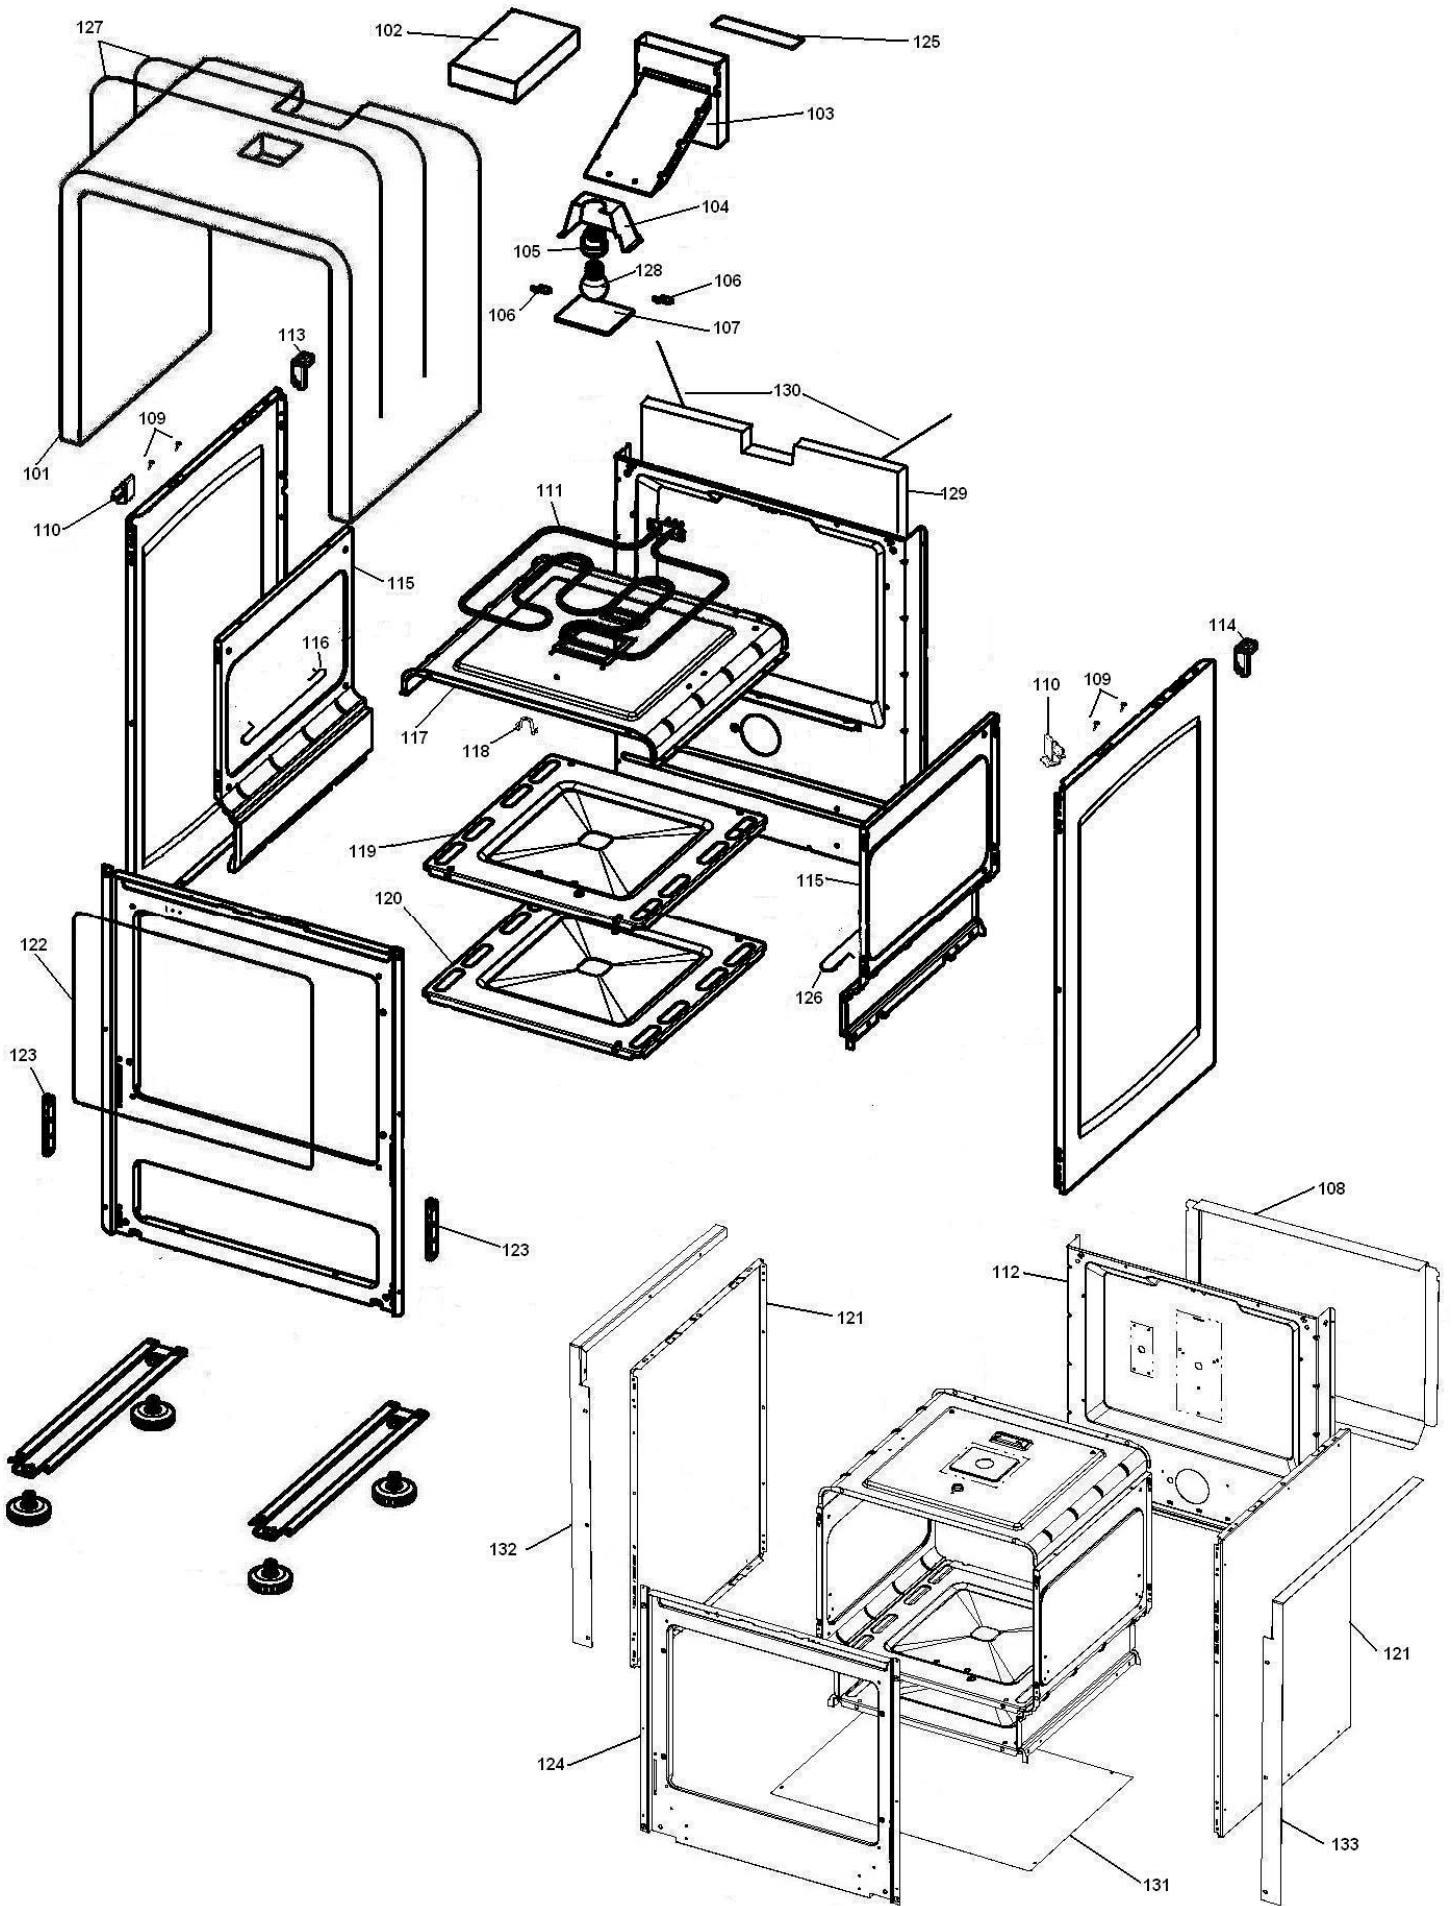

CATÁLOGO DE PEÇAS

BRASTEMP

FOGÃO 4 BOCAS Sexto Sentido Inox UNIQUE PROTEGE

XY360CR

<i>N° ALT.</i>	<i>DATA</i>	<i>MOTIVO</i>	<i>RESP.</i>	<i>APROV.</i>
00	02.08.07	Lançamento do Fogão 4 bocas de Sexto Sentido Inox	Roberto Singer	Marcelo Seneme
01	01.11.08	Inclusão das vistas do queimador do forno cast.	Michel L Alves	Marcelo Seneme
02	12.03.09	Alteração das prateleiras do forno.	Fernando Bastos	Giancarlo