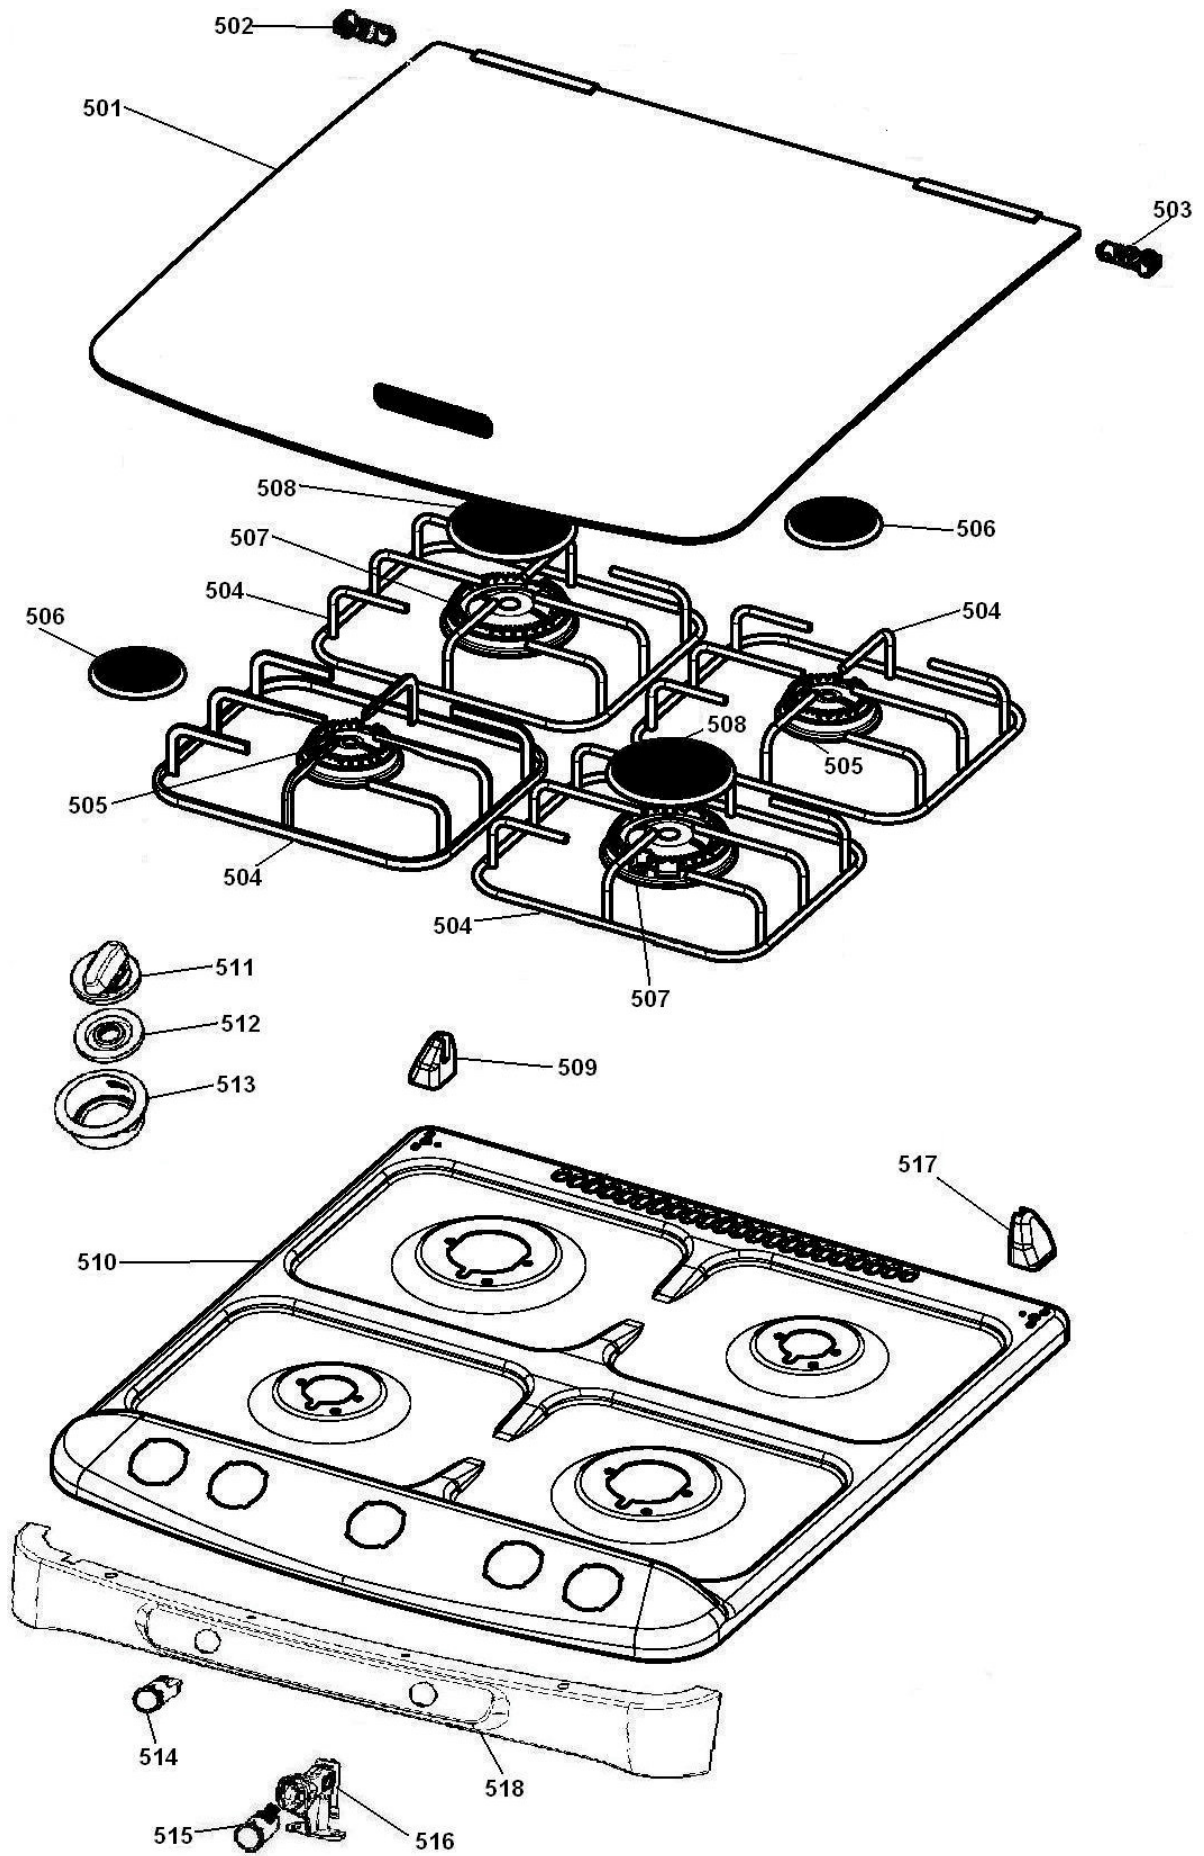

CATÁLOGO DE PEÇAS

BRASTEMP

FOGÃO 4 BOCAS Sexto Sentido Inox UNIQUE PROTEGE

XY360CR

<i>N° ALT.</i>	<i>DATA</i>	<i>MOTIVO</i>	<i>RESP.</i>	<i>APROV.</i>
00	02.08.07	Lançamento do Fogão 4 bocas de Sexto Sentido Inox	Roberto Singer	Marcelo Seneme
01	01.11.08	Inclusão das vistas do queimador do forno cast.	Michel L Alves	Marcelo Seneme
02	12.03.09	Alteração das prateleiras do forno.	Fernando Bastos	Giancarlo

Houve alteração na prateleira superior (311 e 315), nos quadros laterais (313 e 314) e na haste da prateleira (312) Consultar o **PPFG0062** para que a peça correta a ser solicitada seja identificada.